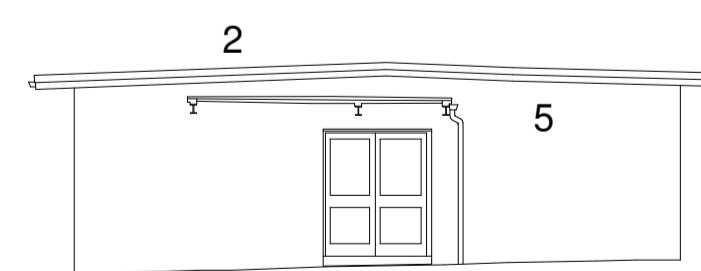

Gwedd Ogledd-orllewinol Presennol
Existing North West Elevation

Allwedd:

- 1 Teils to o lechen
- 2 Gorchudd to gwastad
- 3 Nwyddau dŵr glaw
- 4 Carreg Nadd, lliw: Llwyd
- 5 Bricwaith Arwyneb, lliw: Amlgoch
- 6 Rendr
- 7 Ffenestri, lliw: Gwyn
- 8 Drysau, lliw

Legend:

- 1 Slate roof tiles
- 2 Flat roof covering
- 3 Rainwater goods
- 4 Dressed Stone, colour: Grey
- 5 Facing Brickwork, colour: Red Multi
- 6 Render
- 7 Existing windows, colour: White
- 8 Existing Doors

rev	date	amendment	drawn	chckd
diw	dyddiad	newid	lluniwyd	gwirwyd
drawing status Statws y darlun Preliminary Rhagarweiniol ☒ Planning Cynllunio ☐				
project title teitl y prosiect CANOLFAN DYSGWYR AGORED I NIWED ARFAETHEDIG (UNED CYFEIRIO DISGYBLION) PONTLLAN-FRAITH PROPOSED CENTRE FOR VULNERABLE LEARNERS (PUPIL REFERRAL UNIT) PONTLLANFRAITH				
drawing title teitl y llun Gweddau Presennol Existing Elevations				
date dyddiad	scale graddfa	drawn lluniwyd	checked gwirwyd	
30/08/2022	As indicated	JLW	JCH	
project no. rhif y prosiect	drawing no. rhif y llun		rev.	diw
4741	P006