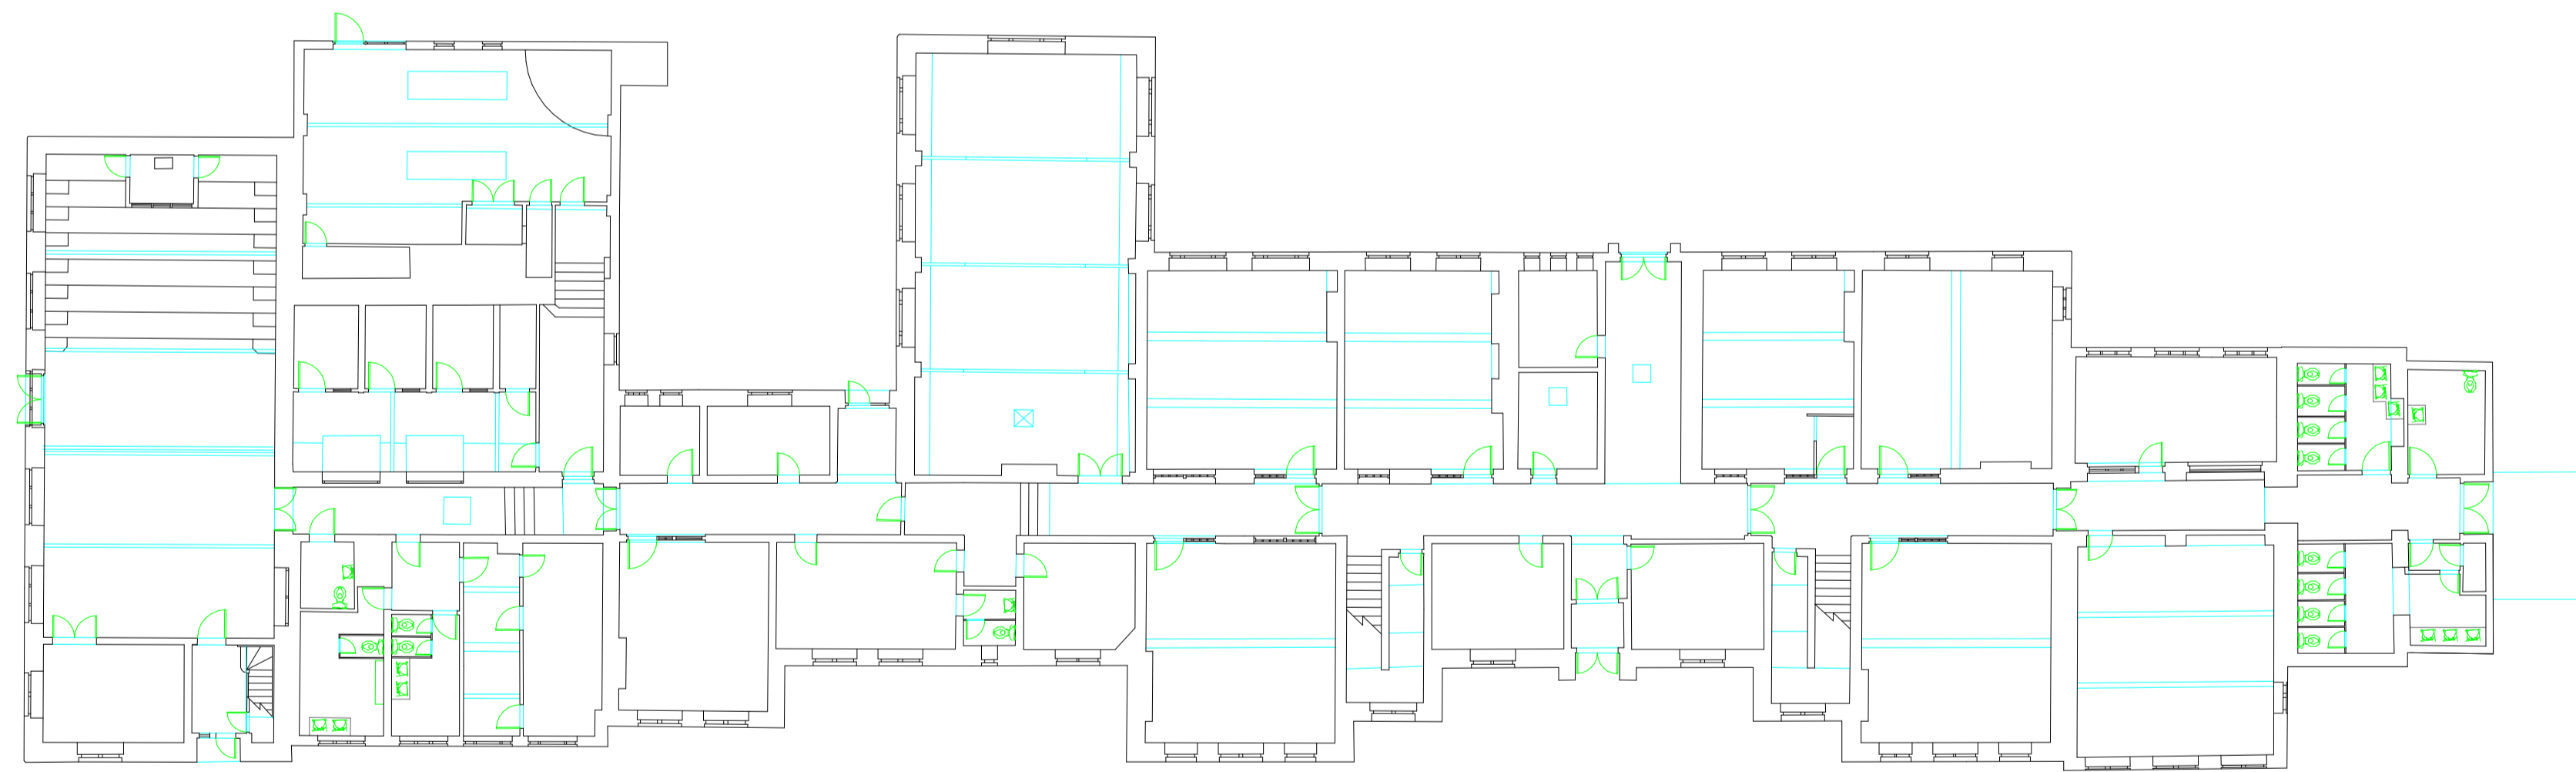

Cynllun Presennol y Llawr Cyntaf  
Existing First Floor Layout

Cynllun Presennol o'r Llawr Gwaelod  
Existing Ground Floor Layout

rev diw	date dyddiad	amendment newid	drawn lluniwyd	chckd gwirwyd
drawing status Preliminary		Statws y darlun <input checked="" type="checkbox"/> Rhagarweiniol		Planning Cynllunio <input type="checkbox"/>
project title CANOLFAN DYSGWYR AGORED I NIWED ARFAETHEDIG (UNED CYFEIRIO DISYBLION) PONTLLAN-FRAITH PROPOSED CENTRE FOR VULNERABLE LEARNERS (PUPIL REFERRAL UNIT) PONTLLANFRAITH				
drawing title Cynlluniau Llawr Presennol Existing Floor Layouts				
date 30/08/2022	scale 1 : 200	drawn JLW	checked JCH	
project no. 4741	rhif y prosiect	drawing no. P003	rhif y llun	rev. diw