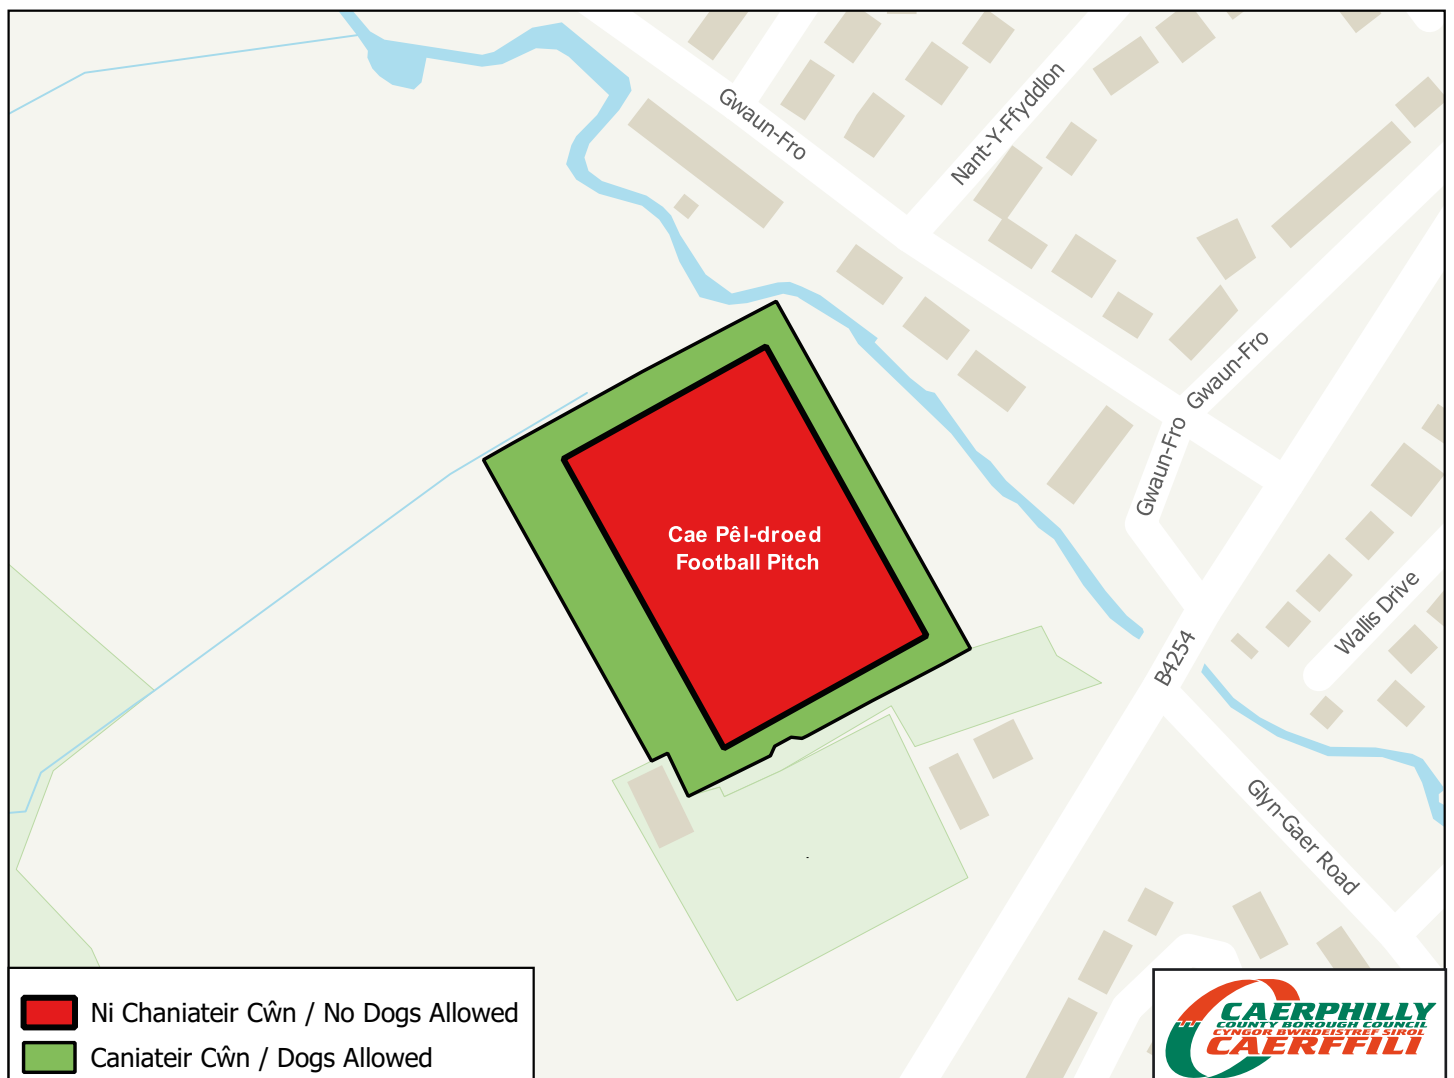

Cae Lles Gelligaer

GORCHYMYN DIOGELU MANNAU CYHOEDDUS (RHEOLI CŴN) 2020 DEDDF YMDDYGIAD GWRTHGYMDEITHASOL, TROSEDDU A PHLISMONA 2014

Mae croeso i gŵn yn y parc hwn O FEWN Y PARTHAU PRIODOL ond rhaid ichi godi baw eich ci ar ei ôl a chadw'ch ci o dan reolaeth ar bob adeg.

1. Codwch faw eich ci ar unwaith a rhoi'r baw yn y biniau gwastraff sydd ar gael.
2. Gofalwch fod bagiau cario'r baw ci gyda chi ar bob adeg.
3. Chaiff cŵn ddim bod ar y caeau chwaraeon na'r caeau chwarae, manau chwarae nac ar unrhyw nodweddion dŵr yn y parc.
4. Os bydd swyddog o'r Cyngor neu'r Heddlu yn gofyn i chi roi'ch ci ar dennyn, gwnewch hynny ar unwaith.

O beidio â dilyn y rheolau yma, mae'n bosibl y cewch chi hysbysiad cosb benodedig o £100.

Gelligaer Welfare Ground

PUBLIC SPACES PROTECTION ORDER (DOG CONTROLS) 2020 ANTI-SOCIAL BEHAVIOUR, CRIME AND POLICING ACT 2014

Dogs are welcome in this Park WITHIN THE APPROPRIATE ZONES but you must clean up after your dog and keep your dog under control at all times.

1. Clean up after your dog immediately and dispose of the mess in the waste bins provided.
2. Always carry waste bags for your dog mess.
3. Dogs are not allowed on the sports or playing fields, play areas or on any water feature in the park.
4. If a Council or Police officer asks you to put your dog on a lead, please do so immediately.

Failure to follow these rules may result in a fixed penalty notice of £100