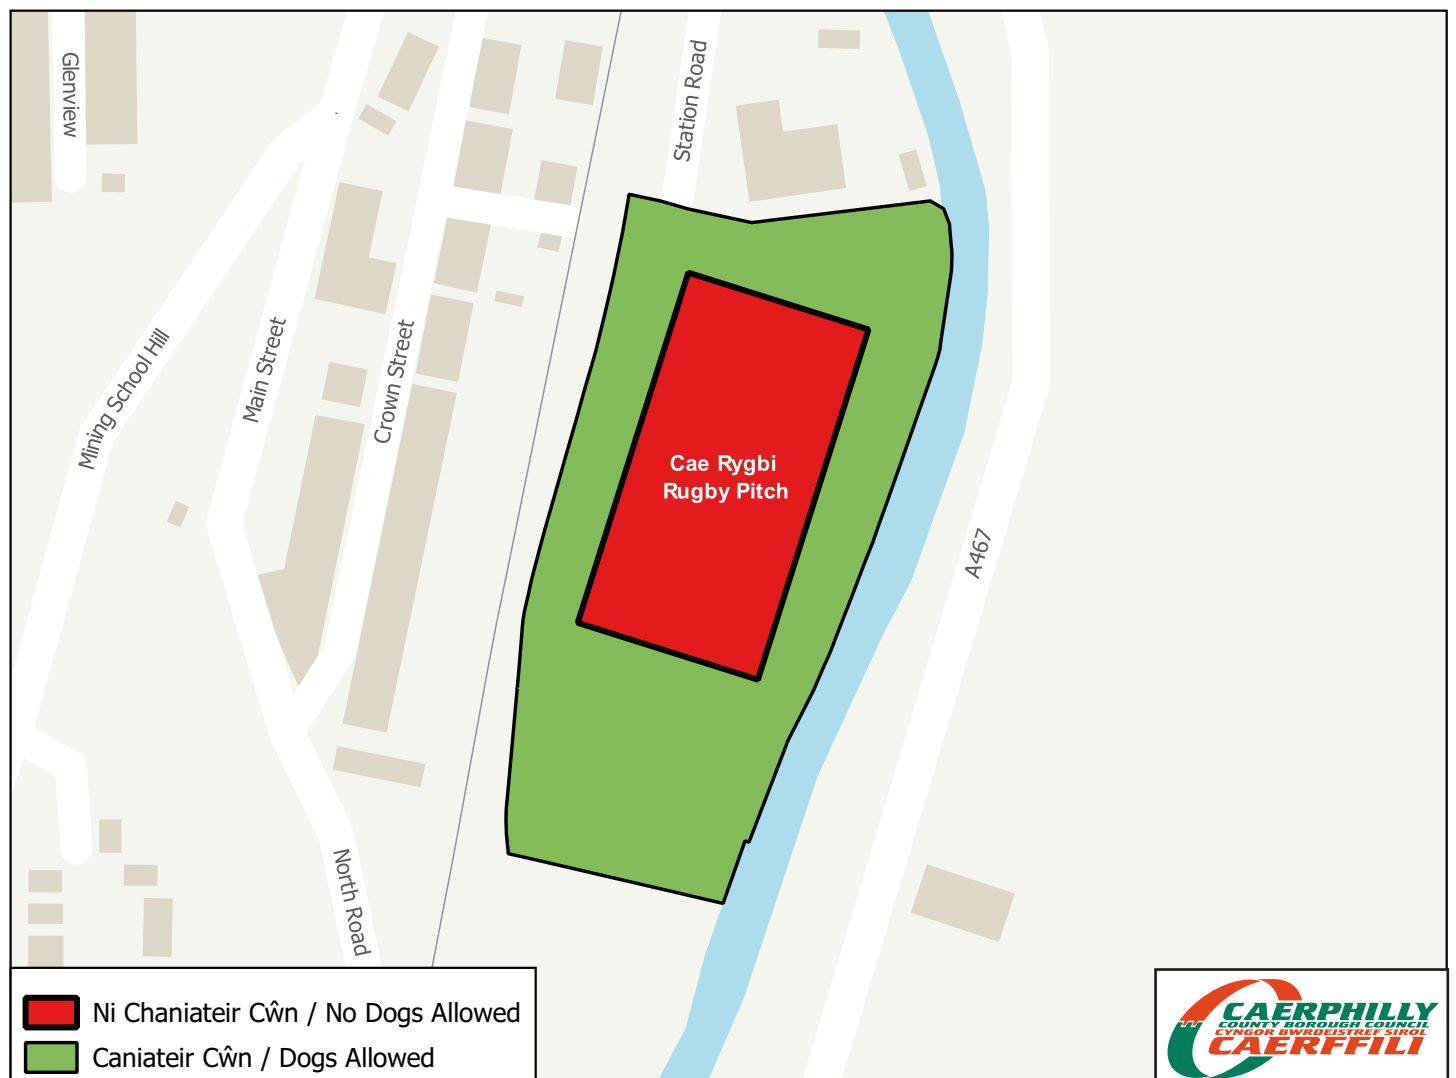

Cae Rygbi, Cae Kay

GORCHYMYN DIOGELU MANNAU CYHOEDDUS (RHEOLI CŴN) 2020 DEDDF YMDDYGIAD GWRTHGYMDEITHASOL, TROSEDDU A PHLISMONA 2014

Mae croeso i gŵn yn y parc hwn O FEWN Y PARTHAU PRIODOL ond rhaid ichi godi baw eich ci ar ei ôl a chadw'ch ci o dan reolaeth ar bob adeg.

1. Codwch faw eich ci ar unwaith a rhoi'r baw yn y biniau gwastraff sydd ar gael.
2. Gofalwch fod bagiau cario'r baw ci gyda chi ar bob adeg.
3. Chaiff cŵn ddim bod ar y caeau chwaraeon na'r caeau chwarae, manau chwarae nac ar unrhyw nodweddion dŵr yn y parc.
4. Os bydd swyddog o'r Cyngor neu'r Heddlu yn gofyn i chi roi'ch ci ar dennyn, gwnewch hynny ar unwaith.

O beidio â dilyn y rheolau yma, mae'n bosibl y cewch chi hysbysiad cosb benodedig o £100.

Kay Field Rugby Ground

PUBLIC SPACES PROTECTION ORDER (DOG CONTROLS) 2020 ANTI-SOCIAL BEHAVIOUR, CRIME AND POLICING ACT 2014

Dogs are welcome in this Park WITHIN THE APPROPRIATE ZONES but you must clean up after your dog and keep your dog under control at all times.

1. Clean up after your dog immediately and dispose of the mess in the waste bins provided.
2. Always carry waste bags for your dog mess.
3. Dogs are not allowed on the sports or playing fields, play areas or on any water feature in the park.
4. If a Council or Police officer asks you to put your dog on a lead, please do so immediately.
  Failure to follow these rules may result in a fixed penalty notice of £100