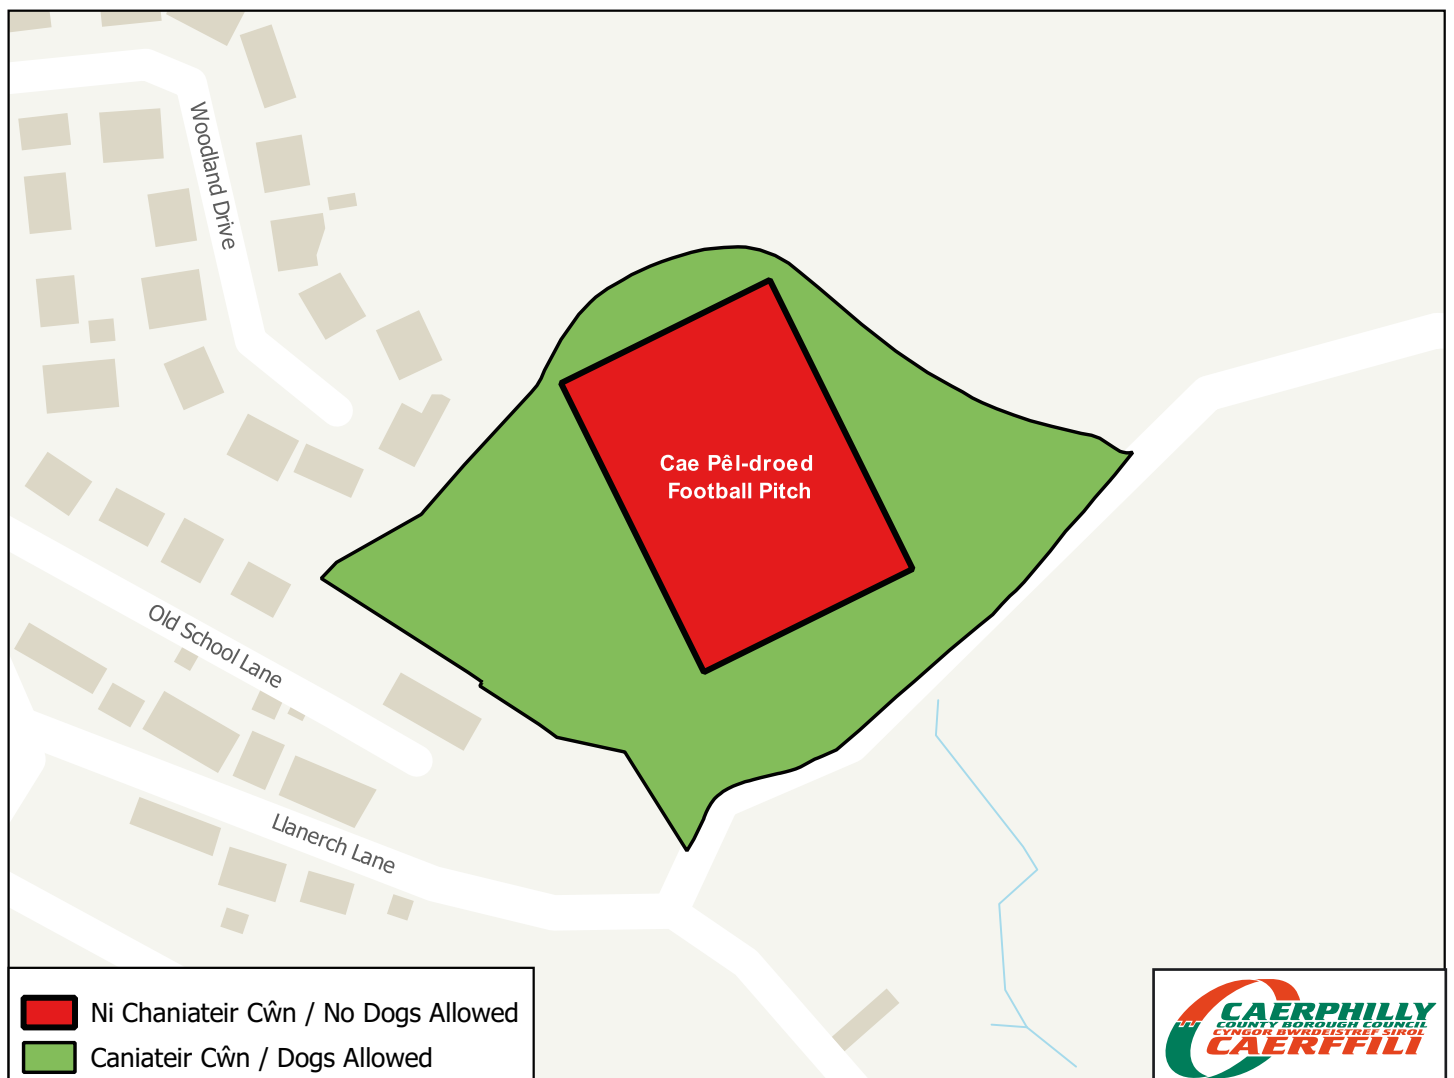

Cae Hamdden Trinant

GORCHYMYN DIOGELU MANNAU CYHOEDDUS (RHEOLI CŴN) 2020 DEDDF YMDDYGIAD GWRTHGYMDEITHASOL, TROSEDDU A PHLISMONA 2014

Mae croeso i gŵn yn y parc hwn O FEWN Y PARTHAU PRIODOL ond rhaid ichi godi baw eich ci ar ei ôl a chadw'ch ci o dan reolaeth ar bob adeg.

1. Codwch faw eich ci ar unwaith a rhoi'r baw yn y biniau gwastraff sydd ar gael.
2. Gofalwch fod bagiau cario'r baw ci gyda chi ar bob adeg.
3. Chaiff cŵn ddim bod ar y caeau chwaraeon na'r caeau chwarae, manau chwarae nac ar unrhyw nodweddion dŵr yn y parc.
4. Os bydd swyddog o'r Cyngor neu'r Heddlu yn gofyn i chi roi'ch ci ar dennyn, gwnewch hynny ar unwaith.

O beidio â dilyn y rheolau yma, mae'n bosibl y cewch chi hysbysiad cosb benodedig o £100.

Trinant Recreation Ground

PUBLIC SPACES PROTECTION ORDER (DOG CONTROLS) 2020 ANTI-SOCIAL BEHAVIOUR, CRIME AND POLICING ACT 2014

Dogs are welcome in this Park WITHIN THE APPROPRIATE ZONES but you must clean up after your dog and keep your dog under control at all times.

1. Clean up after your dog immediately and dispose of the mess in the waste bins provided.
2. Always carry waste bags for your dog mess.
3. Dogs are not allowed on the sports or playing fields, play areas or on any water feature in the park.
4. If a Council or Police officer asks you to put your dog on a lead, please do so immediately.
  Failure to follow these rules may result in a fixed penalty notice of £100