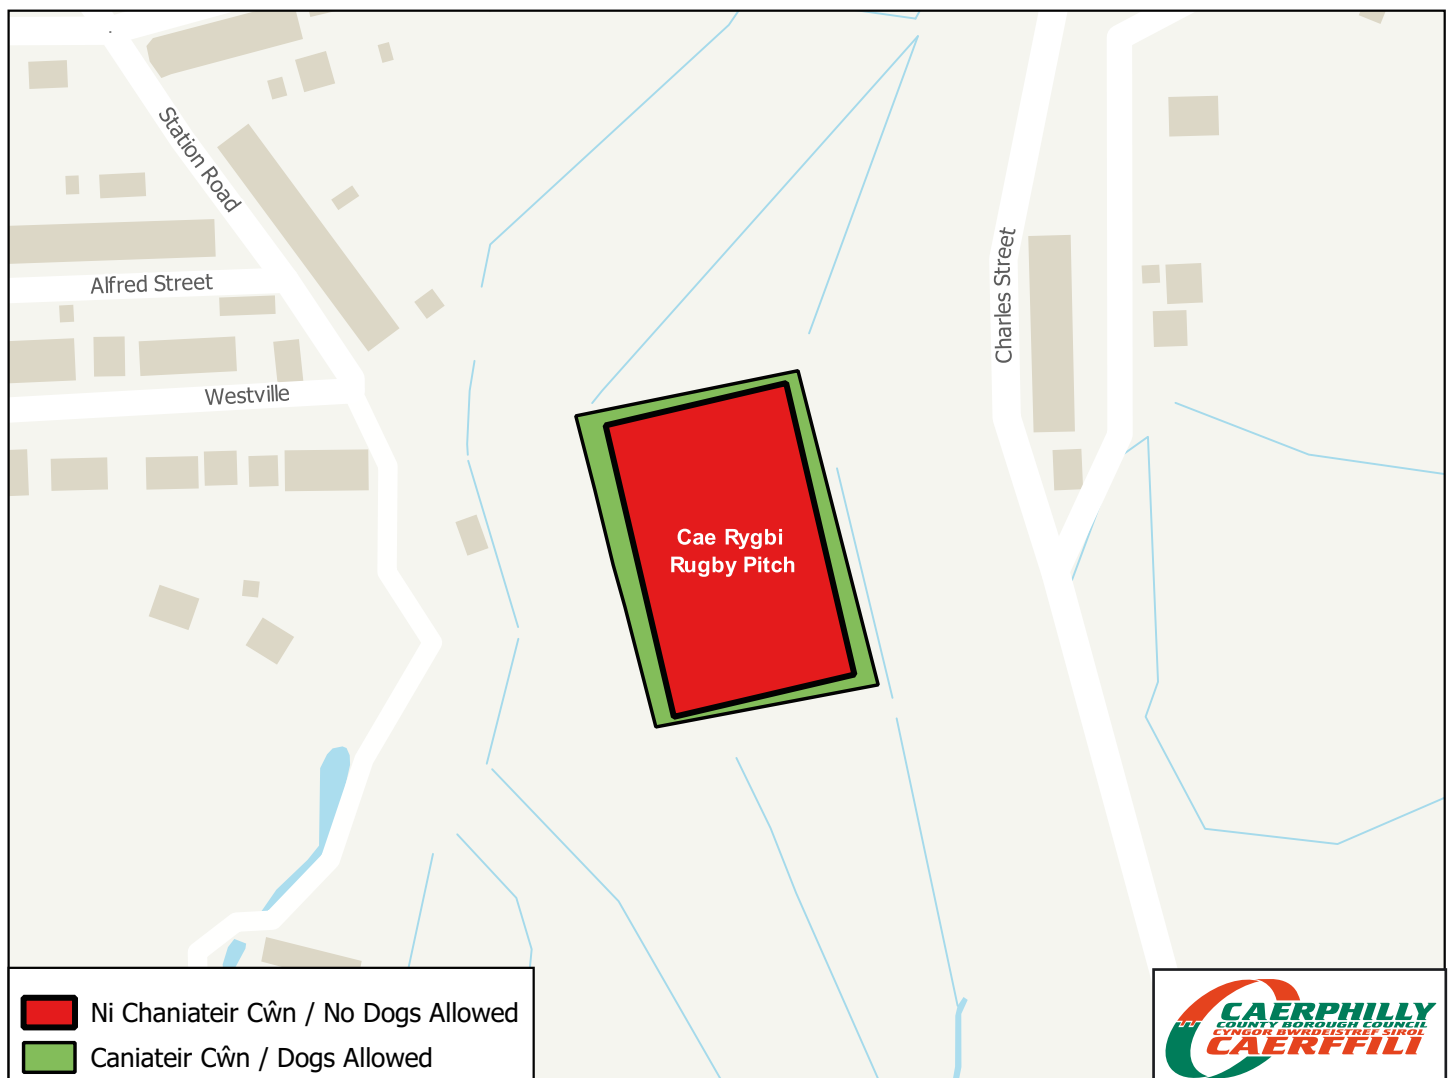

Cae Maes McLaren Abertyswg

GORCHYMYN DIOGELU MANNAU CYHOEDDUS (RHEOLI CŴN) 2020 DEDDF YMDDYGIAD GWRTHGYMDEITHASOL, TROSEDDU A PHLISMONA 2014

Mae croeso i gŵn yn y parc hwn O FEWN Y PARTHAU PRIODOL ond rhaid ichi godi baw eich ci ar ei ôl a chadw'ch ci o dan reolaeth ar bob adeg.

1. Codwch faw eich ci ar unwaith a rhoi'r baw yn y biniau gwastraff sydd ar gael.
2. Gofalwch fod bagiau cario'r baw ci gyda chi ar bob adeg.
3. Chaiff cŵn ddim bod ar y caeau chwaraeon na'r caeau chwarae, manau chwarae nac ar unrhyw nodweddion dŵr yn y parc.
4. Os bydd swyddog o'r Cyngor neu'r Heddlu yn gofyn i chi roi'ch ci ar dennyn, gwnewch hynny ar unwaith.

O beidio â dilyn y rheolau yma, mae'n bosibl y cewch chi hysbysiad cosb benodedig o £100.

Abertyswg Maes McLaren Ground

PUBLIC SPACES PROTECTION ORDER (DOG CONTROLS) 2020 ANTI-SOCIAL BEHAVIOUR, CRIME AND POLICING ACT 2014

Dogs are welcome in this Park WITHIN THE APPROPRIATE ZONES but you must clean up after your dog and keep your dog under control at all times.

1. Clean up after your dog immediately and dispose of the mess in the waste bins provided.
2. Always carry waste bags for your dog mess.
3. Dogs are not allowed on the sports or playing fields, play areas or on any water feature in the park.
4. If a Council or Police officer asks you to put your dog on a lead, please do so immediately.
  Failure to follow these rules may result in a fixed penalty notice of £100