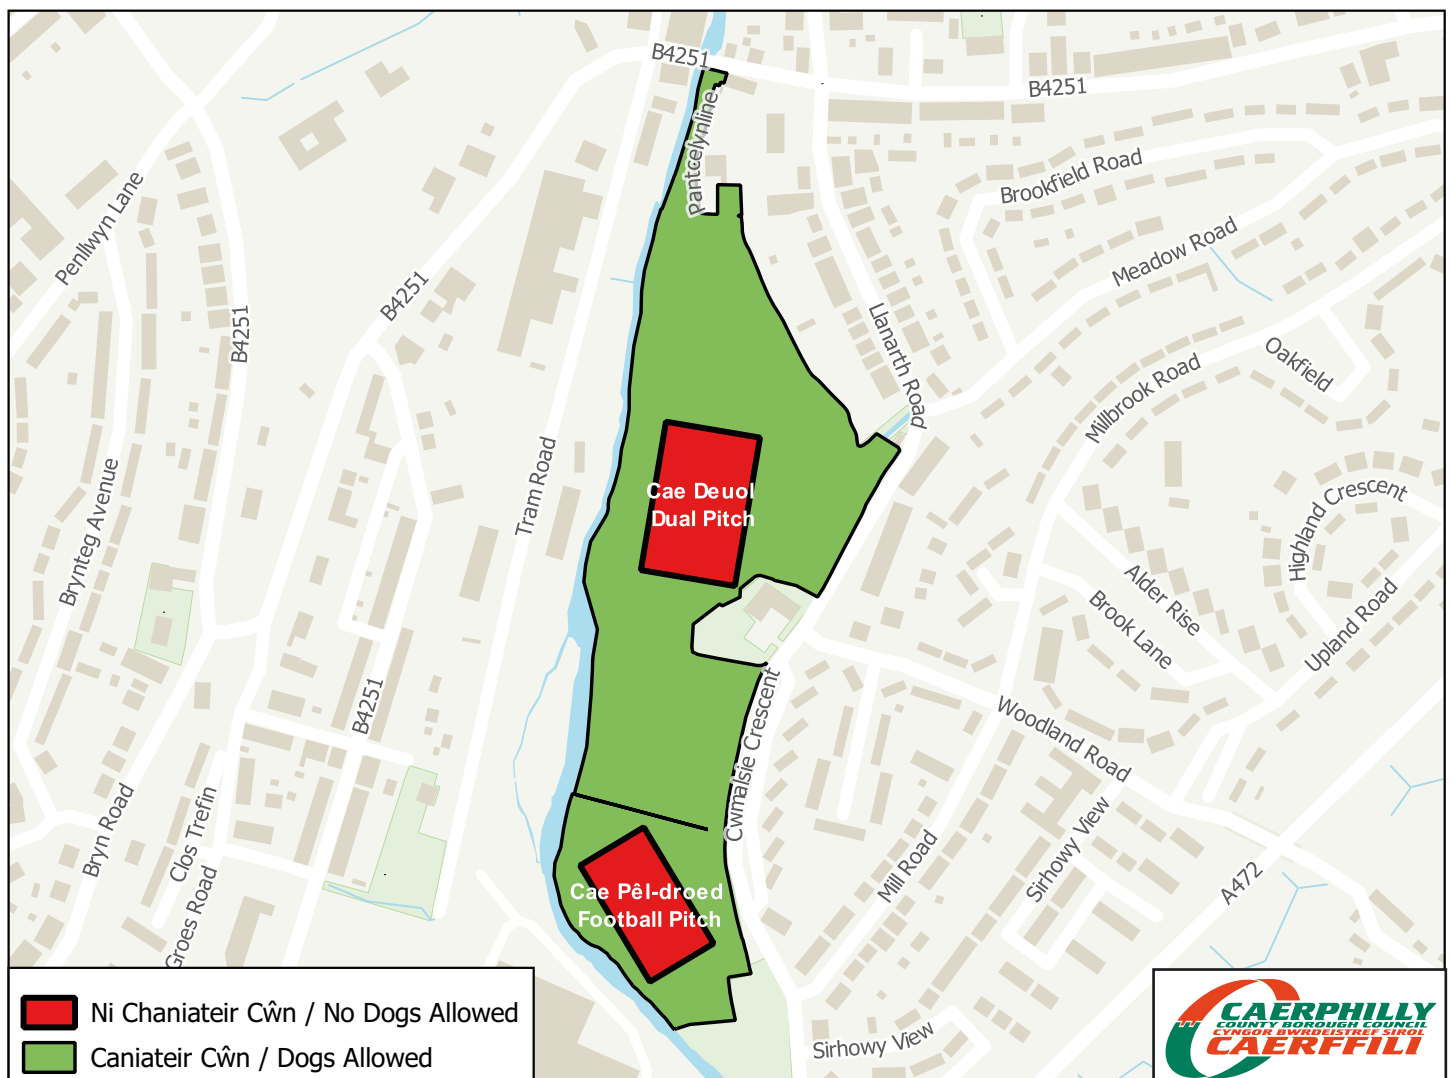

Parc Islwyn

GORCHYMYN DIOGELU MANNAU CYHOEDDUS (RHEOLI CŴN) 2020 DEDDF YMDDYGIAD GWRTHGYMDEITHASOL, TROSEDDU A PHLISMONA 2014

Mae croeso i gŵn yn y parc hwn O FEWN Y PARTHAU PRIODOL ond rhaid ichi godi baw eich ci ar ei ôl a chadw'ch ci o dan reolaeth ar bob adeg.

1. Codwch faw eich ci ar unwaith a rhoi'r baw yn y biniau gwastraff sydd ar gael.
2. Gofalwch fod bagiau cario'r baw ci gyda chi ar bob adeg.
3. Chaiff cŵn ddim bod ar y caeau chwaraeon na'r caeau chwarae, manau chwarae nac ar unrhyw nodweddion dŵr yn y parc.
4. Os bydd swyddog o'r Cyngor neu'r Heddlu yn gofyn i chi roi'ch ci ar dennyn, gwnewch hynny ar unwaith.

O beidio â dilyn y rheolau yma, mae'n bosibl y cewch chi hysbysiad cosb benodedig o £100.

Islwyn Park

PUBLIC SPACES PROTECTION ORDER (DOG CONTROLS) 2020 ANTI-SOCIAL BEHAVIOUR, CRIME AND POLICING ACT 2014

Dogs are welcome in this Park WITHIN THE APPROPRIATE ZONES but you must clean up after your dog and keep your dog under control at all times.

1. Clean up after your dog immediately and dispose of the mess in the waste bins provided.
2. Always carry waste bags for your dog mess.
3. Dogs are not allowed on the sports or playing fields, play areas or on any water feature in the park.
4. If a Council or Police officer asks you to put your dog on a lead, please do so immediately.
  Failure to follow these rules may result in a fixed penalty notice of £100