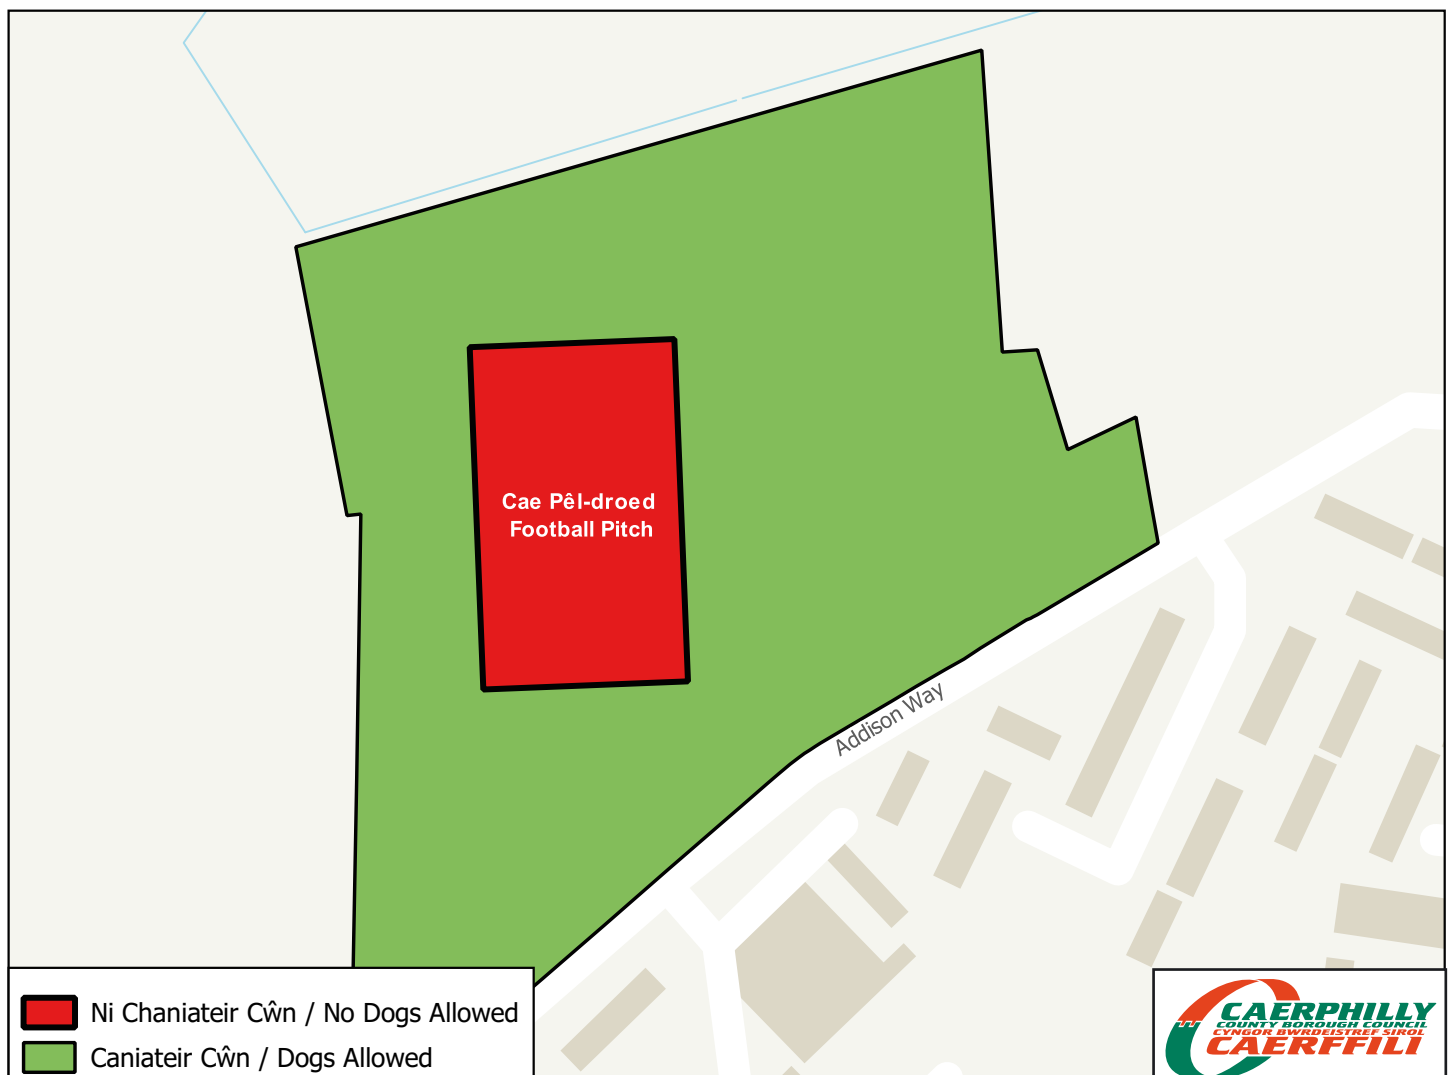

Cae Chwarae Graig-y rhaca

GORCHYMYN DIOGELU MANNAU CYHOEDDUS (RHEOLI CŴN) 2020 DEDDF YMDDYGIAD GWRTHGYMDEITHASOL, TROSEDDU A PHLISMONA 2014

Mae croeso i gŵn yn y parc hwn O FEWN Y PARTHAU PRIODOL ond rhaid ichi godi baw eich ci ar ei ôl a chadw'ch ci o dan reolaeth ar bob adeg.

1. Codwch faw eich ci ar unwaith a rhoi'r baw yn y biniau gwastraff sydd ar gael.
2. Gofalwch fod bagiau cario'r baw ci gyda chi ar bob adeg.
3. Chaiff cŵn ddim bod ar y caeau chwaraeon na'r caeau chwarae, manau chwarae nac ar unrhyw nodweddion dŵr yn y parc.
4. Os bydd swyddog o'r Cyngor neu'r Heddlu yn gofyn i chi roi'ch ci ar dennyn, gwnewch hynny ar unwaith.

O beidio â dilyn y rheolau yma, mae'n bosibl y cewch chi hysbysiad cosb benodedig o £100.

Graig Y Rhacca Playing Field

PUBLIC SPACES PROTECTION ORDER (DOG CONTROLS) 2020 ANTI-SOCIAL BEHAVIOUR, CRIME AND POLICING ACT 2014

Dogs are welcome in this Park WITHIN THE APPROPRIATE ZONES but you must clean up after your dog and keep your dog under control at all times.

1. Clean up after your dog immediately and dispose of the mess in the waste bins provided.
2. Always carry waste bags for your dog mess.
3. Dogs are not allowed on the sports or playing fields, play areas or on any water feature in the park.
4. If a Council or Police officer asks you to put your dog on a lead, please do so immediately.
  Failure to follow these rules may result in a fixed penalty notice of £100