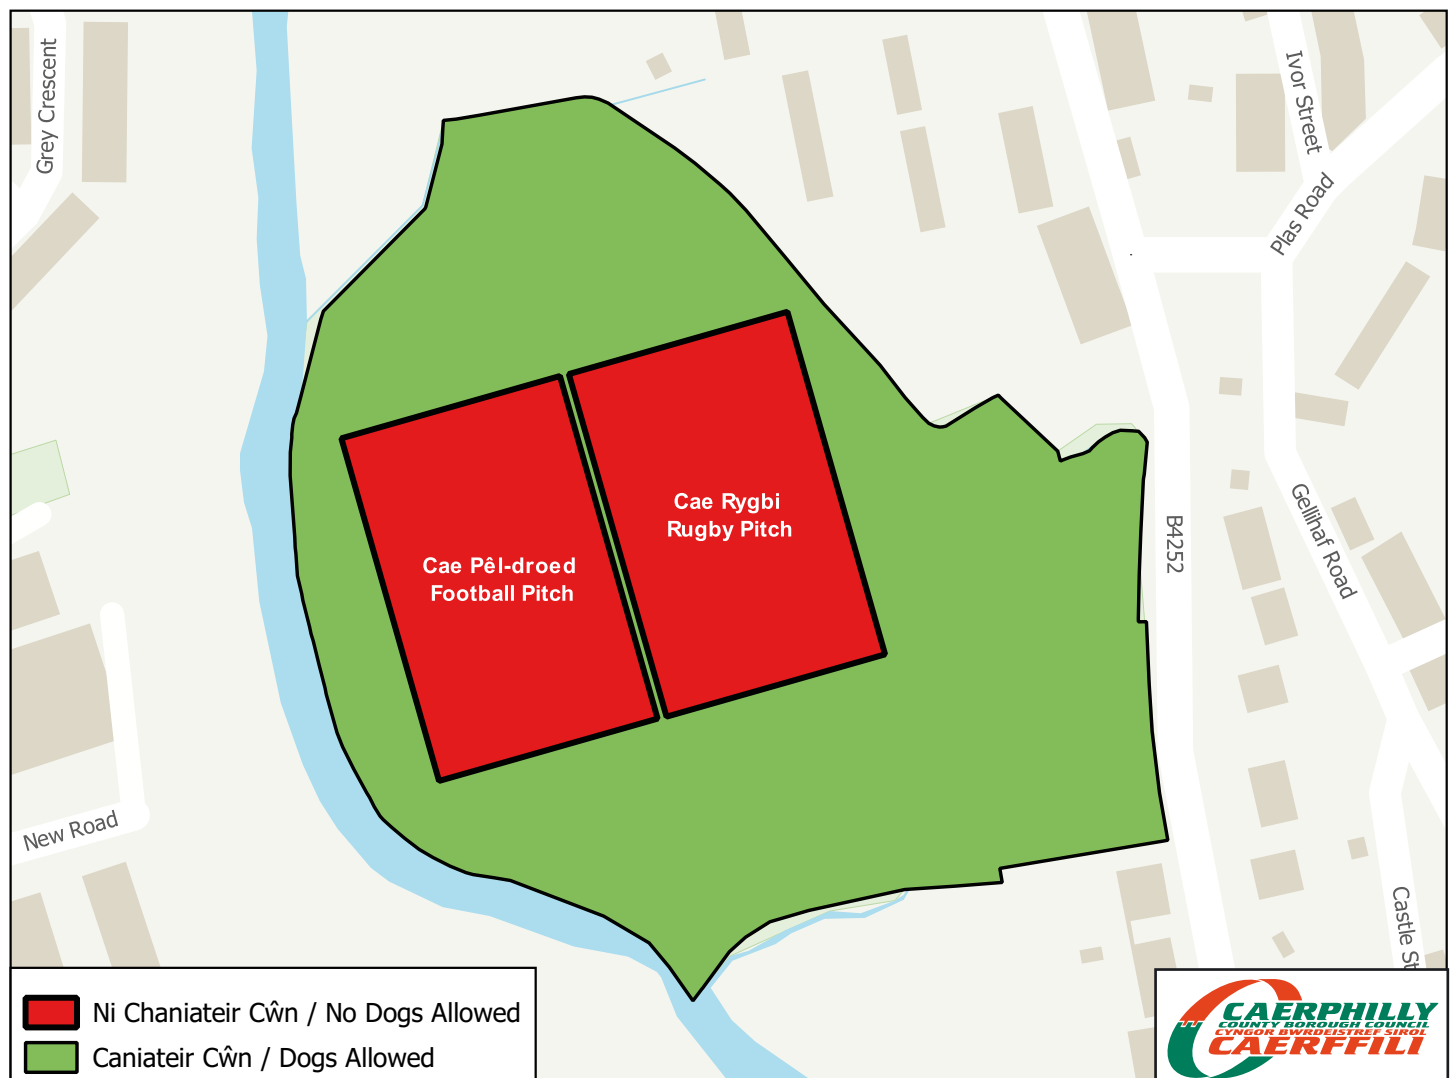

Cae Hamdden Trelyn

GORCHYMYN DIOGELU MANNAU CYHOEDDUS (RHEOLI CŴN) 2020 DEDDF YMDDYGIAD GWRTHGYMDEITHASOL, TROSEDDU A PHLISMONA 2014

Mae croeso i gŵn yn y parc hwn O FEWN Y PARTHAU PRIODOL ond rhaid ichi godi baw eich ci ar ei ôl a chadw'ch ci o dan reolaeth ar bob adeg.

1. Codwch faw eich ci ar unwaith a rhoi'r baw yn y biniau gwastraff sydd ar gael.
2. Gofalwch fod bagiau cario'r baw ci gyda chi ar bob adeg.
3. Chaiff cŵn ddim bod ar y caeau chwaraeon na'r caeau chwarae, manau chwarae nac ar unrhyw nodweddion dŵr yn y parc.
4. Os bydd swyddog o'r Cyngor neu'r Heddlu yn gofyn i chi roi'ch ci ar dennyn, gwnewch hynny ar unwaith.

O beidio â dilyn y rheolau yma, mae'n bosibl y cewch chi hysbysiad cosb benodedig o £100.

Trelyn Recreation Ground

PUBLIC SPACES PROTECTION ORDER (DOG CONTROLS) 2020 ANTI-SOCIAL BEHAVIOUR, CRIME AND POLICING ACT 2014

Dogs are welcome in this Park WITHIN THE APPROPRIATE ZONES but you must clean up after your dog and keep your dog under control at all times.

1. Clean up after your dog immediately and dispose of the mess in the waste bins provided.
2. Always carry waste bags for your dog mess.
3. Dogs are not allowed on the sports or playing fields, play areas or on any water feature in the park.
4. If a Council or Police officer asks you to put your dog on a lead, please do so immediately.
  Failure to follow these rules may result in a fixed penalty notice of £100