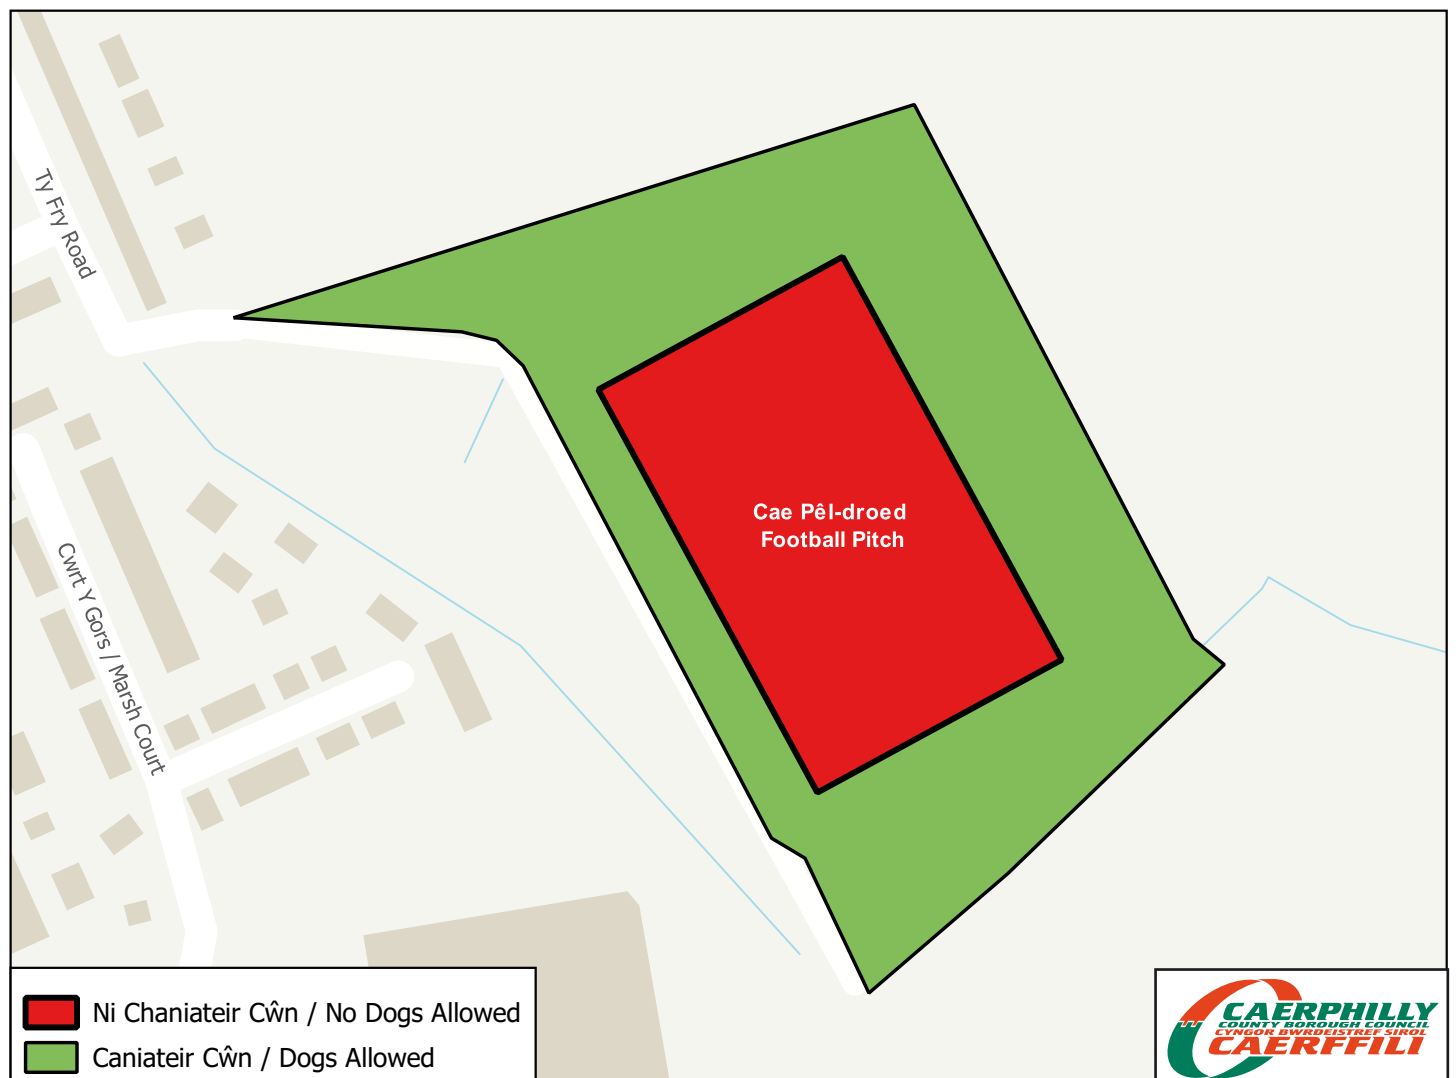

Cae Lles Aberbargod

GORCHYMYN DIOGELU MANNAU CYHOEDDUS (RHEOLI CŴN) 2020 DEDDF YMDDYGIAD GWRTHGYMDEITHASOL, TROSEDDU A PHLISMONA 2014

Mae croeso i gŵn yn y parc hwn O FEWN Y PARTHAU PRIODOL ond rhaid ichi godi baw eich ci ar ei ôl a chadw'ch ci o dan reolaeth ar bob adeg.

1. Codwch faw eich ci ar unwaith a rhoi'r baw yn y biniau gwastraff sydd ar gael.
2. Gofalwch fod bagiau cario'r baw ci gyda chi ar bob adeg.
3. Chaiff cŵn ddim bod ar y caeau chwaraeon na'r caeau chwarae, manau chwarae nac ar unrhyw nodweddion dŵr yn y parc.
4. Os bydd swyddog o'r Cyngor neu'r Heddlu yn gofyn i chi roi'ch ci ar dennyn, gwnewch hynny ar unwaith.

O beidio â dilyn y rheolau yma, mae'n bosibl y cewch chi hysbysiad cosb benodedig o £100.

Aberbargoed Welfare Ground

PUBLIC SPACES PROTECTION ORDER (DOG CONTROLS) 2020 ANTI-SOCIAL BEHAVIOUR, CRIME AND POLICING ACT 2014

Dogs are welcome in this Park WITHIN THE APPROPRIATE ZONES but you must clean up after your dog and keep your dog under control at all times.

1. Clean up after your dog immediately and dispose of the mess in the waste bins provided.
2. Always carry waste bags for your dog mess.
3. Dogs are not allowed on the sports or playing fields, play areas or on any water feature in the park.
4. If a Council or Police officer asks you to put your dog on a lead, please do so immediately.
  Failure to follow these rules may result in a fixed penalty notice of £100