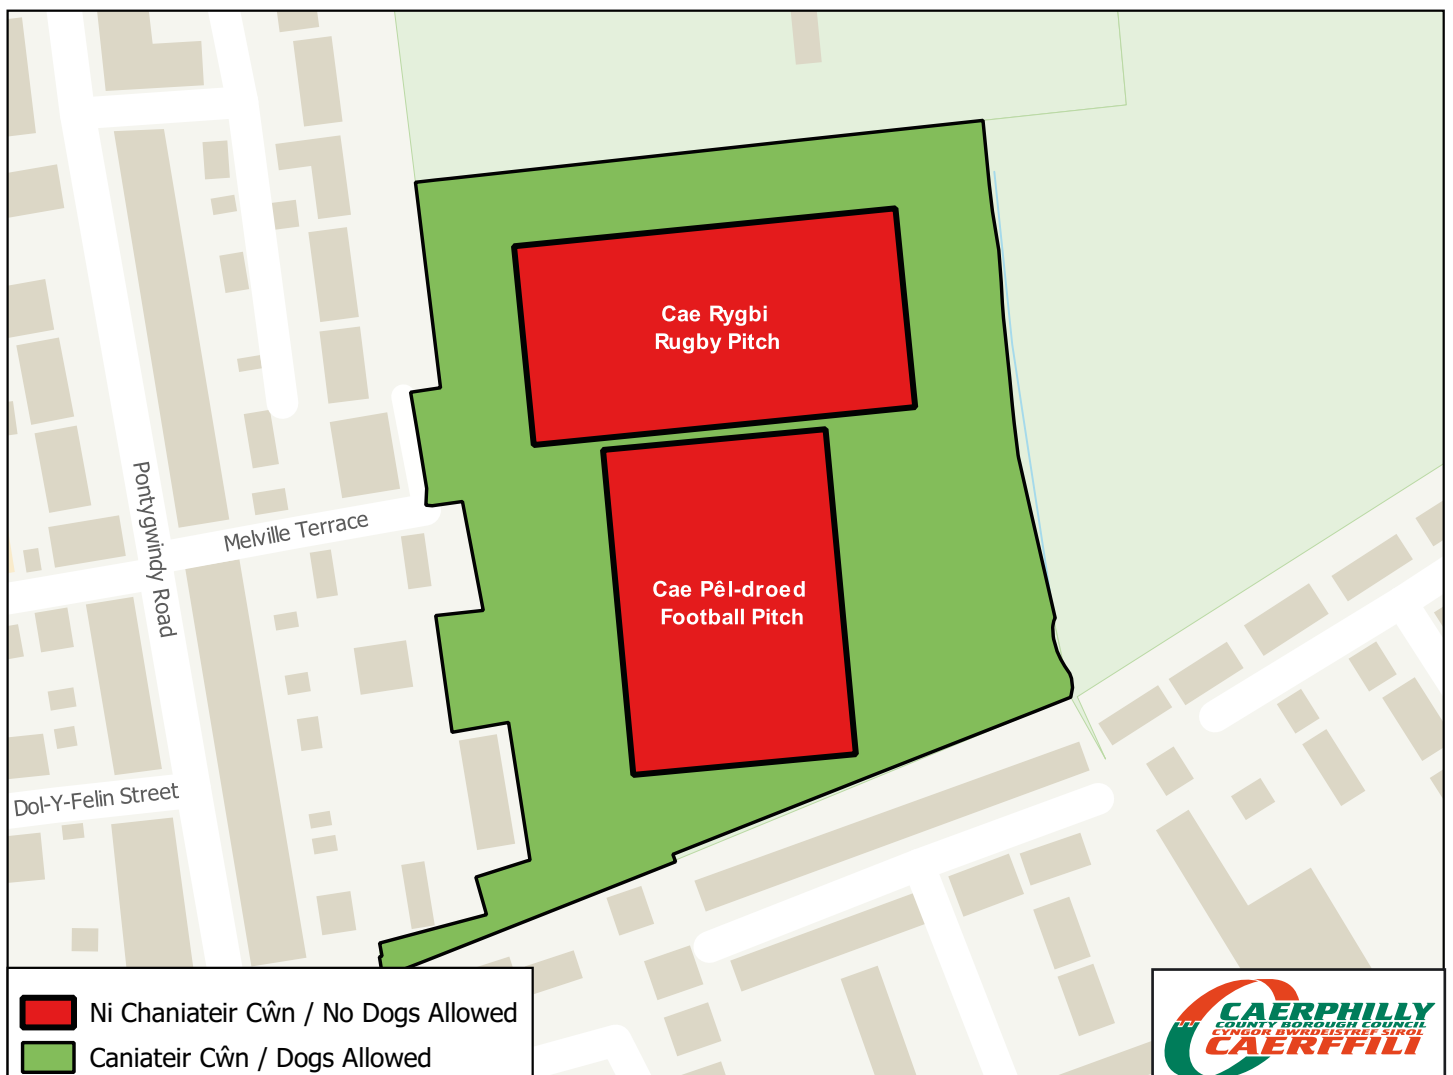

Parc Virginia

**GORCHYMYN DIOGELU MANNAU
CYHOEDDUS (RHEOLI CŴN) 2020
DEDDF YMDDYGIAD
GWRTHGYMDEITHASOL, TROSEDDU
A PHLISMONA 2014**

Mae croeso i gŵn yn y parc hwn O FEWN Y PARTHAU PRIODOL ond rhaid ichi godi baw eich ci ar ei ôl a chadw'ch ci o dan reolaeth ar bob adeg.

1. Codwch faw eich ci ar unwaith a rhoi'r baw yn y biniau gwastraff sydd ar gael.
2. Gofalwch fod bagiau cario'r baw ci gyda chi ar bob adeg.
3. Chaiff cŵn ddim bod ar y caeau chwaraeon na'r caeau chwarae, manau chwarae nac ar unrhyw nodweddion dŵr yn y parc.
4. Os bydd swyddog o'r Cyngor neu'r Heddlu yn gofyn i chi roi'ch ci ar dennyn, gwnewch hynny ar unwaith.

O beidio â dilyn y rheolau yma, mae'n bosibl y cewch chi hysbysiad cosb benodedig o £100.

Virginia Park

**PUBLIC SPACES PROTECTION ORDER
(DOG CONTROLS) 2020
ANTI-SOCIAL BEHAVIOUR, CRIME
AND POLICING ACT 2014**

Dogs are welcome in this Park WITHIN THE APPROPRIATE ZONES but you must clean up after your dog and keep your dog under control at all times.

1. Clean up after your dog immediately and dispose of the mess in the waste bins provided.
2. Always carry waste bags for your dog mess.
3. Dogs are not allowed on the sports or playing fields, play areas or on any water feature in the park.
4. If a Council or Police officer asks you to put your dog on a lead, please do so immediately.
  Failure to follow these rules may result in a fixed penalty notice of £100