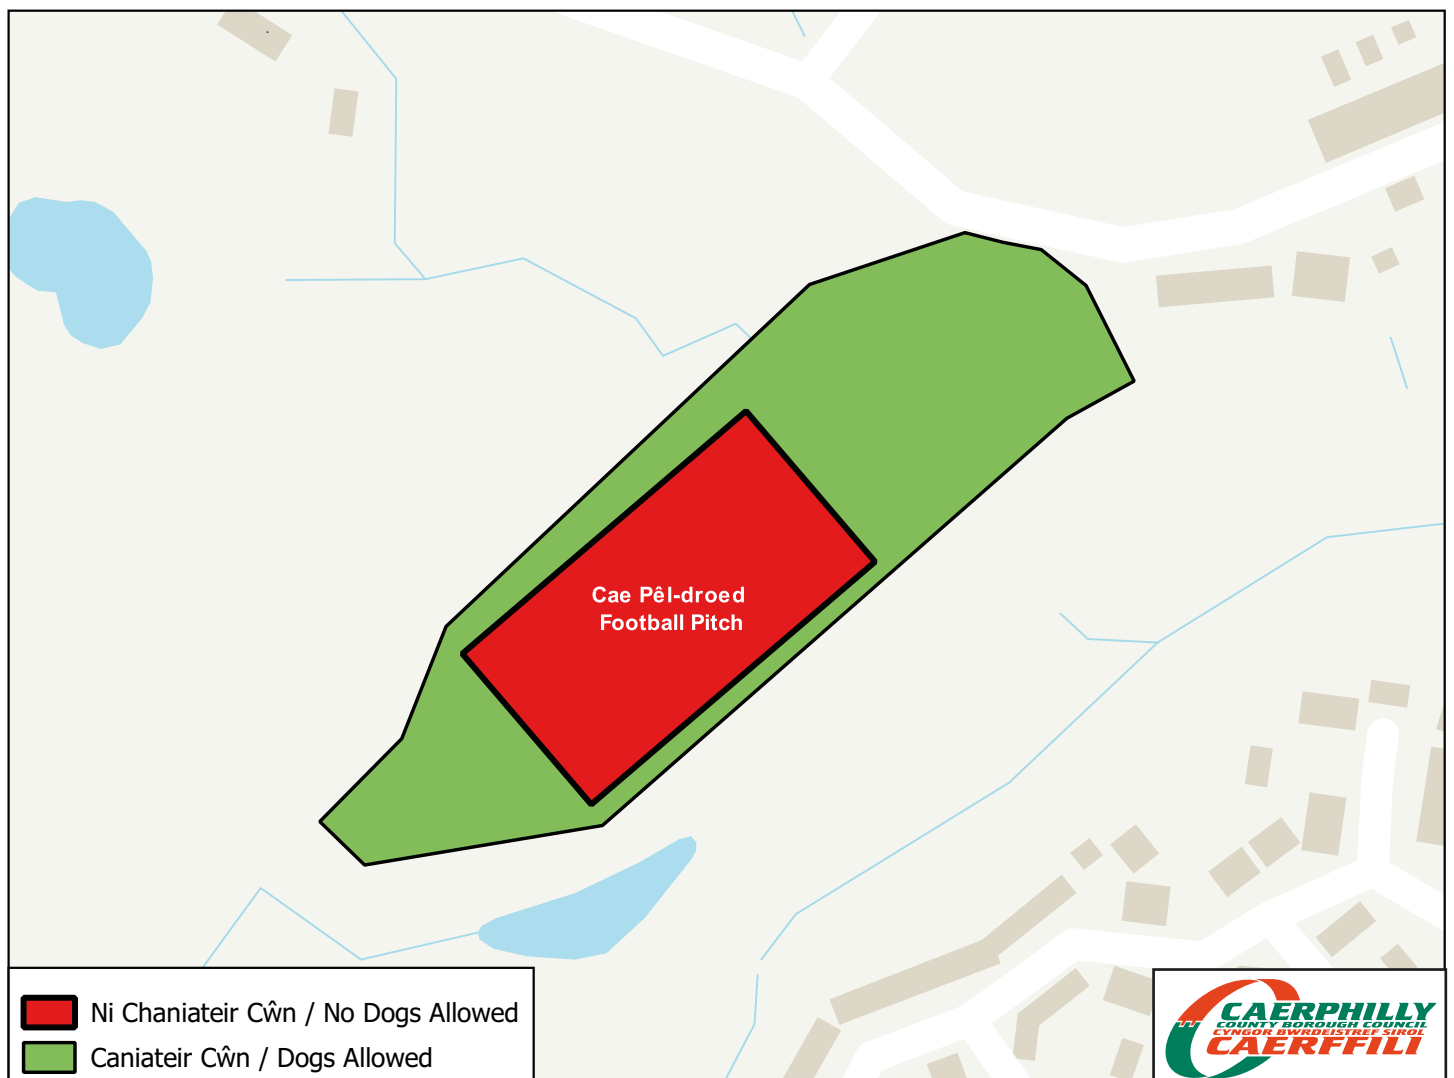

Cae Hamdden Parc y Caeau

GORCHYMYN DIOGELU MANNAU CYHOEDDUS (RHEOLI CŴN) 2020 DEDDF YMDDYGIAD GWRTHGYMDEITHASOL, TROSEDDU A PHLISMONA 2014

Mae croeso i gŵn yn y parc hwn O FEWN Y PARTHAU PRIODOL ond rhaid ichi godi baw eich ci ar ei ôl a chadw'ch ci o dan reolaeth ar bob adeg.

1. Codwch faw eich ci ar unwaith a rhoi'r baw yn y biniau gwastraff sydd ar gael.
2. Gofalwch fod bagiau cario'r baw ci gyda chi ar bob adeg.
3. Chaiff cŵn ddim bod ar y caeau chwaraeon na'r caeau chwarae, mannau chwarae nac ar unrhyw nodweddion dŵr yn y parc.
4. Os bydd swyddog o'r Cyngor neu'r Heddlu yn gofyn i chi roi'ch ci ar dennyn, gwnewch hynny ar unwaith.

O beidio â dilyn y rheolau yma, mae'n bosibl y cewch chi hysbysiad cosb benodedig o £100.

Fields Park Recreation Ground

PUBLIC SPACES PROTECTION ORDER (DOG CONTROLS) 2020 ANTI-SOCIAL BEHAVIOUR, CRIME AND POLICING ACT 2014

Dogs are welcome in this Park WITHIN THE APPROPRIATE ZONES but you must clean up after your dog and keep your dog under control at all times.

1. Clean up after your dog immediately and dispose of the mess in the waste bins provided.
2. Always carry waste bags for your dog mess.
3. Dogs are not allowed on the sports or playing fields, play areas or on any water feature in the park.
4. If a Council or Police officer asks you to put your dog on a lead, please do so immediately.
  Failure to follow these rules may result in a fixed penalty notice of £100