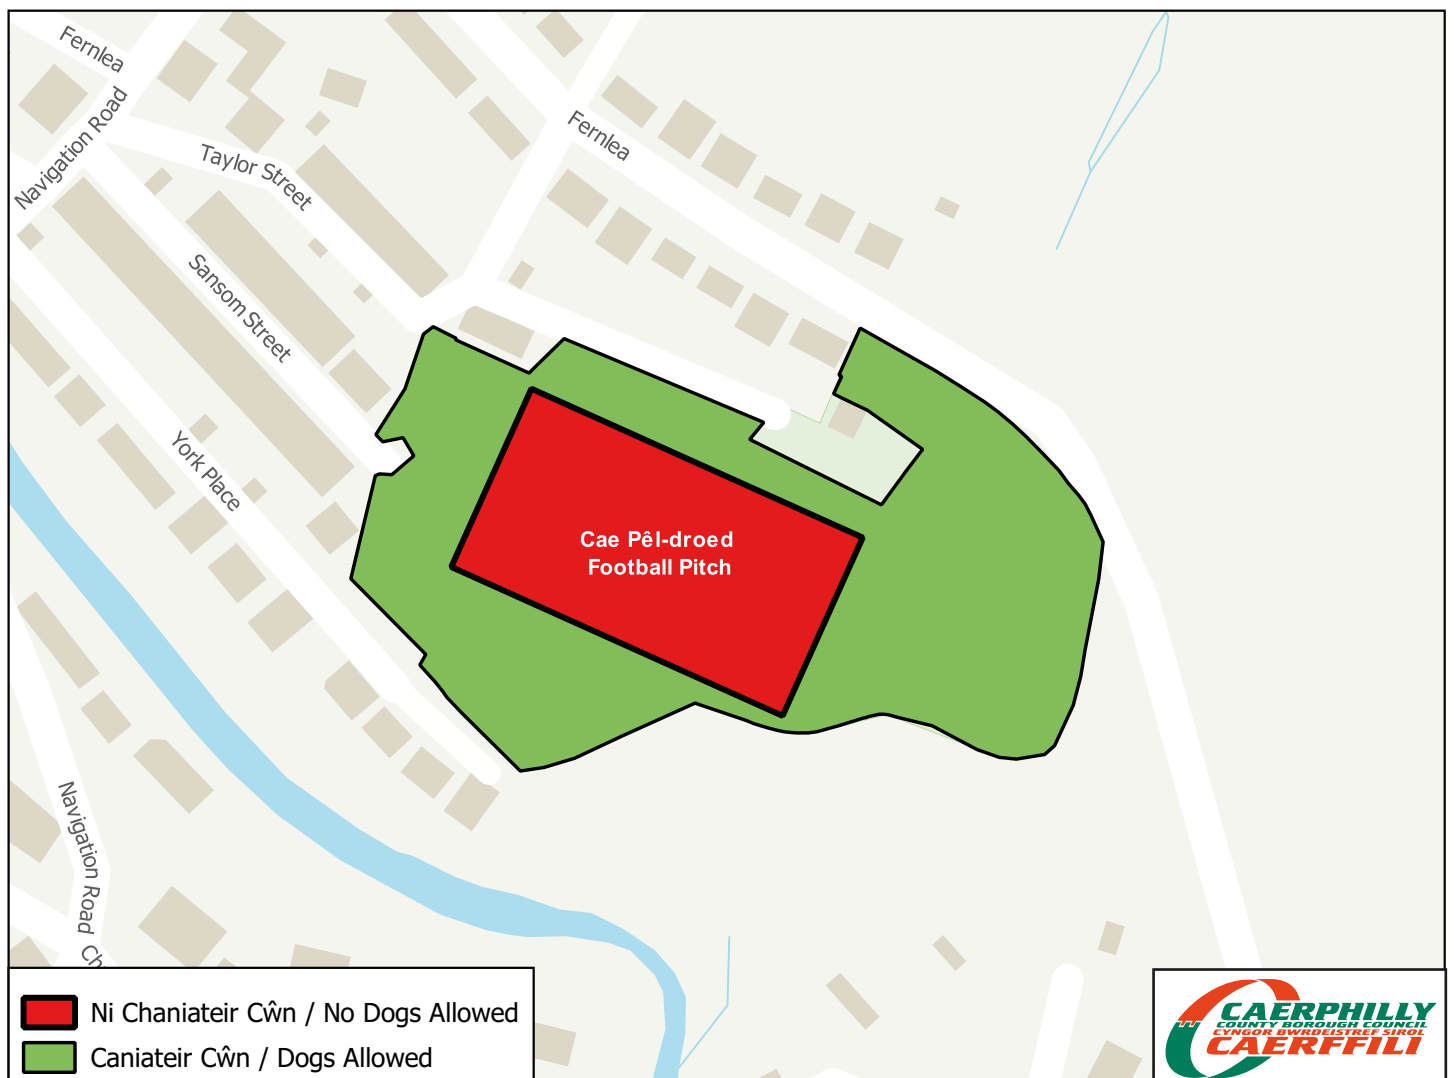

Cae Hamdden Fernlea

GORCHYMYN DIOGELU MANNAU CYHOEDDUS (RHEOLI CŴN) 2020 DEDDF YMDDYGIAD GWRTHGYMDEITHASOL, TROSEDDU A PHLISMONA 2014

Mae croeso i gŵn yn y parc hwn O FEWN Y PARTHAU PRIODOL ond rhaid ichi godi baw eich ci ar ei ôl a chadw'ch ci o dan reolaeth ar bob adeg.

1. Codwch faw eich ci ar unwaith a rhoi'r baw yn y biniau gwastraff sydd ar gael.
2. Gofalwch fod bagiau cario'r baw ci gyda chi ar bob adeg.
3. Chaiff cŵn ddim bod ar y caeau chwaraeon na'r caeau chwarae, manau chwarae nac ar unrhyw nodweddion dŵr yn y parc.
4. Os bydd swyddog o'r Cyngor neu'r Heddlu yn gofyn i chi roi'ch ci ar dennyn, gwnewch hynny ar unwaith.

O beidio â dilyn y rheolau yma, mae'n bosibl y cewch chi hysbysiad cosb benodedig o £100.

Fernlea Recreation Ground

PUBLIC SPACES PROTECTION ORDER (DOG CONTROLS) 2020 ANTI-SOCIAL BEHAVIOUR, CRIME AND POLICING ACT 2014

Dogs are welcome in this Park WITHIN THE APPROPRIATE ZONES but you must clean up after your dog and keep your dog under control at all times.

1. Clean up after your dog immediately and dispose of the mess in the waste bins provided.
2. Always carry waste bags for your dog mess.
3. Dogs are not allowed on the sports or playing fields, play areas or on any water feature in the park.
4. If a Council or Police officer asks you to put your dog on a lead, please do so immediately.
  Failure to follow these rules may result in a fixed penalty notice of £100