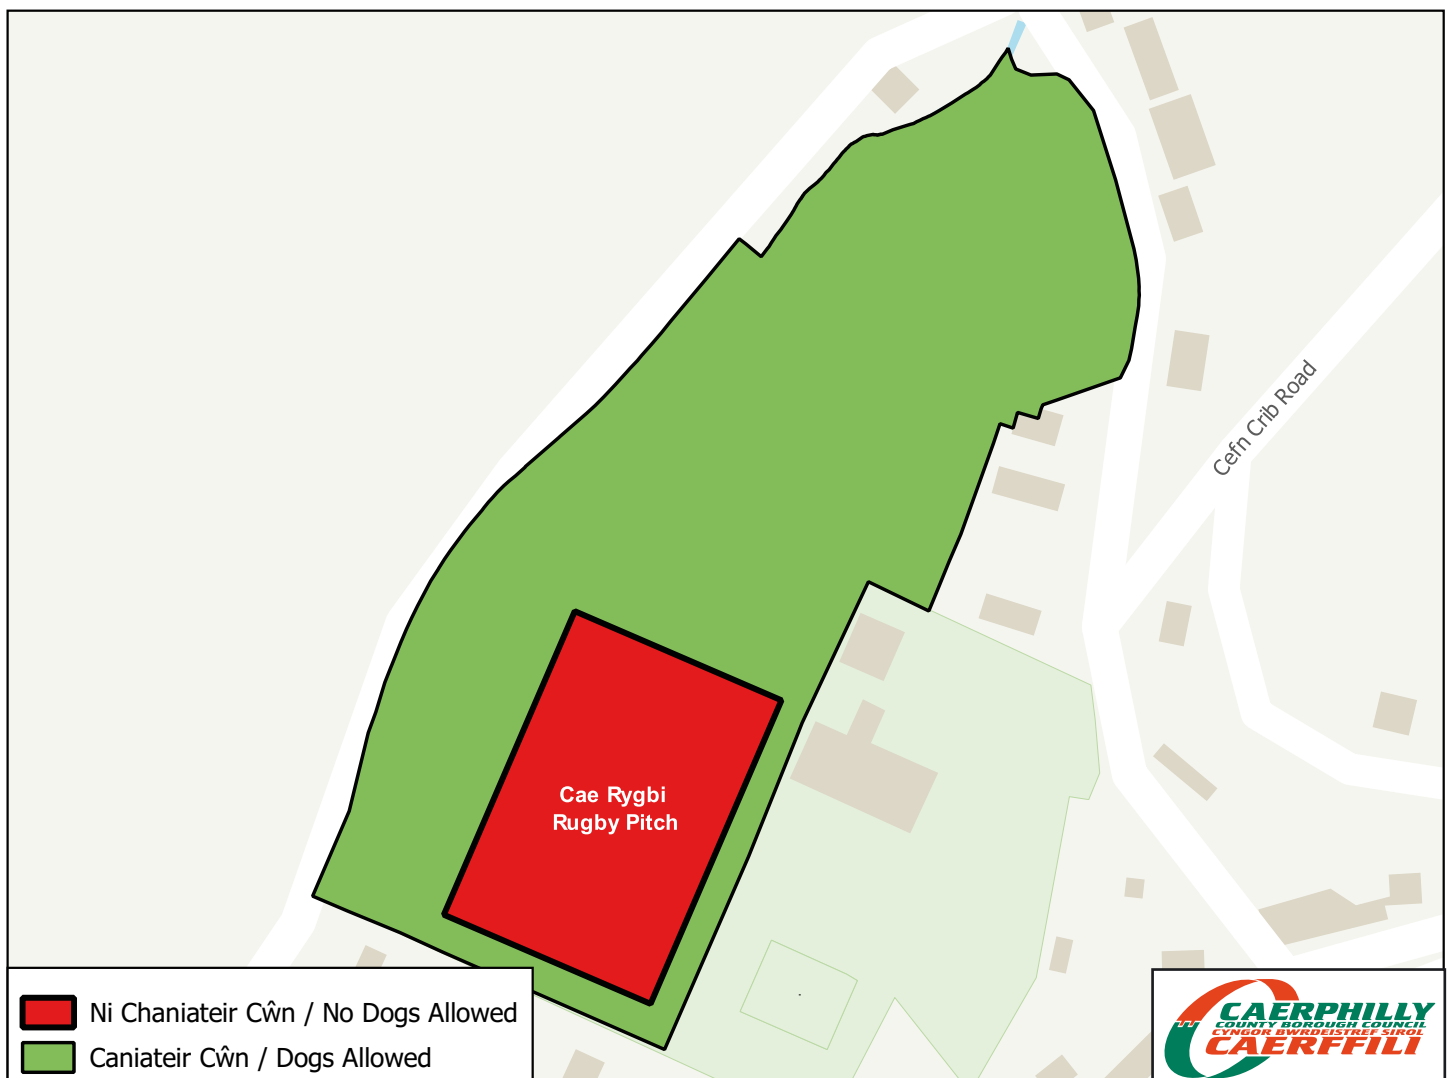

Cae Hamdden Hafodyrynys

GORCHYMYN DIOGELU MANNAU CYHOEDDUS (RHEOLI CŴN) 2020 DEDDF YMDDYGIAD GWRTHGYMDEITHASOL, TROSEDDU A PHLISMONA 2014

Mae croeso i gŵn yn y parc hwn O FEWN Y PARTHAU PRIODOL ond rhaid ichi godi baw eich ci ar ei ôl a chadw'ch ci o dan reolaeth ar bob adeg.

1. Codwch faw eich ci ar unwaith a rhoi'r baw yn y biniau gwastraff sydd ar gael.
2. Gofalwch fod bagiau cario'r baw ci gyda chi ar bob adeg.
3. Chaiff cŵn ddim bod ar y caeau chwaraeon na'r caeau chwarae, manau chwarae nac ar unrhyw nodweddion dŵr yn y parc.
4. Os bydd swyddog o'r Cyngor neu'r Heddlu yn gofyn i chi roi'ch ci ar dennyn, gwnewch hynny ar unwaith.

O beidio â dilyn y rheolau yma, mae'n bosibl y cewch chi hysbysiad cosb benodedig o £100.

Hafodyrynys Recreation Ground

PUBLIC SPACES PROTECTION ORDER (DOG CONTROLS) 2020 ANTI-SOCIAL BEHAVIOUR, CRIME AND POLICING ACT 2014

Dogs are welcome in this Park WITHIN THE APPROPRIATE ZONES but you must clean up after your dog and keep your dog under control at all times.

1. Clean up after your dog immediately and dispose of the mess in the waste bins provided.
2. Always carry waste bags for your dog mess.
3. Dogs are not allowed on the sports or playing fields, play areas or on any water feature in the park.
4. If a Council or Police officer asks you to put your dog on a lead, please do so immediately.
  Failure to follow these rules may result in a fixed penalty notice of £100