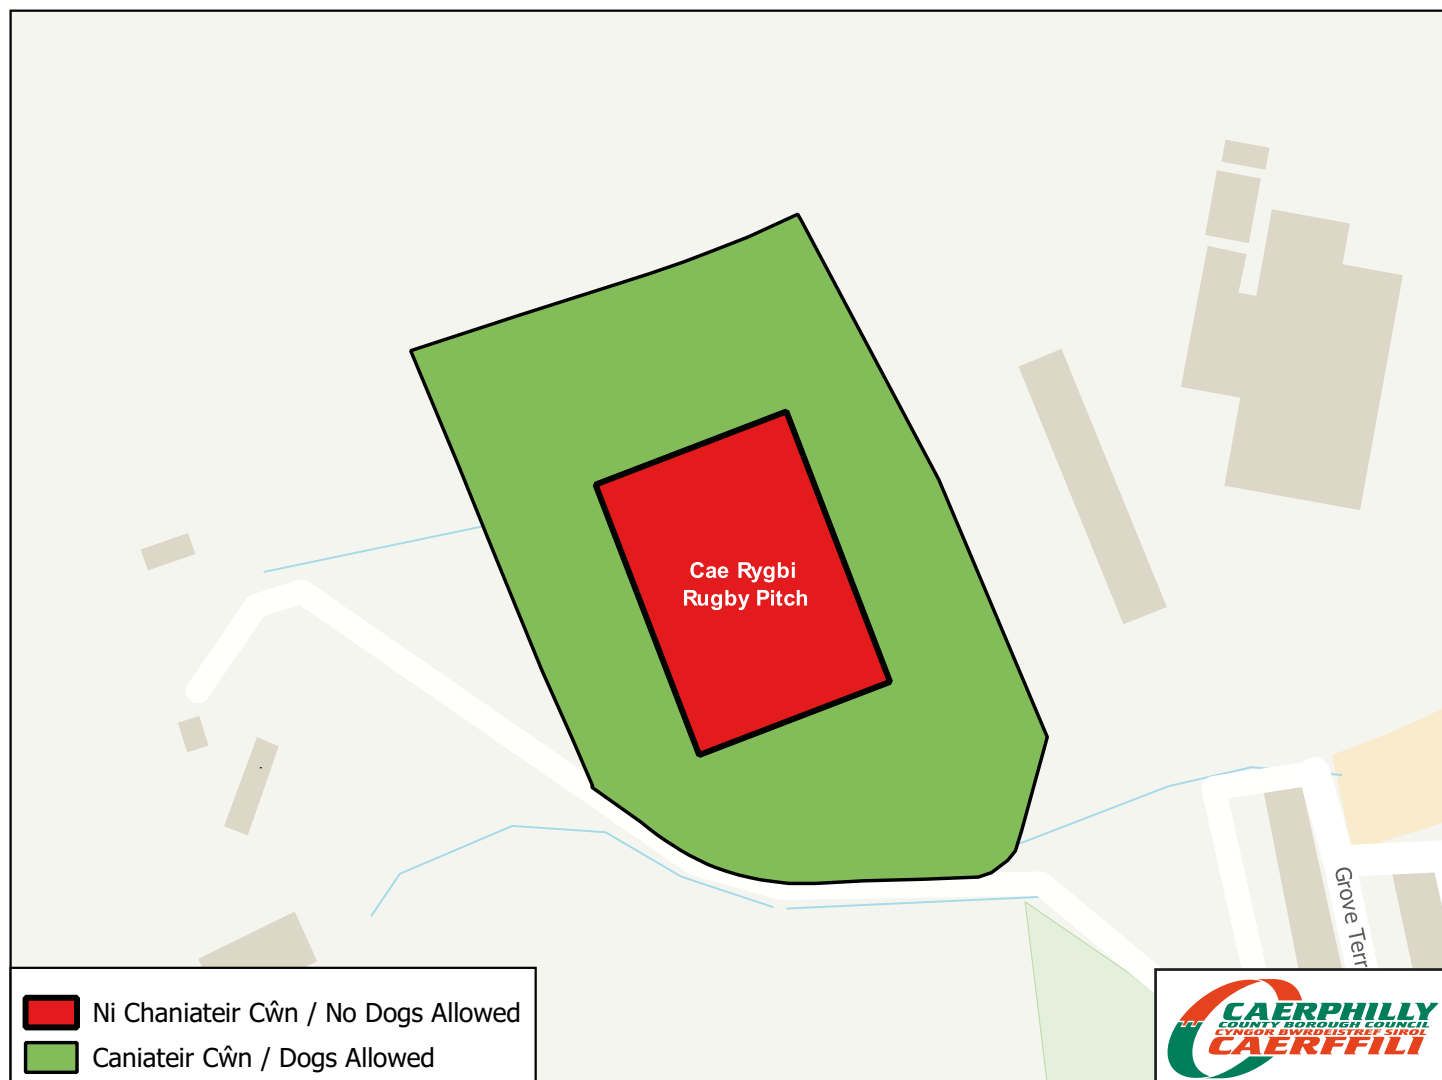

Cae Hamdden Senghenydd

GORCHYMYN DIOGELU MANNAU CYHOEDDUS (RHEOLI CŴN) 2020 DEDDF YMDDYGIAD GWRTHGYMDEITHASOL, TROSEDDU A PHLISMONA 2014

Mae croeso i gŵn yn y parc hwn O FEWN Y PARTHAU PRIODOL ond rhaid ichi godi baw eich ci ar ei ôl a chadw'ch ci o dan reolaeth ar bob adeg.

1. Codwch faw eich ci ar unwaith a rhoi'r baw yn y biniau gwastraff sydd ar gael.
2. Gofalwch fod bagiau cario'r baw ci gyda chi ar bob adeg.
3. Chaiff cŵn ddim bod ar y caeau chwaraeon na'r caeau chwarae, manau chwarae nac ar unrhyw nodweddion dŵr yn y parc.
4. Os bydd swyddog o'r Cyngor neu'r Heddlu yn gofyn i chi roi'ch ci ar dennyn, gwnewch hynny ar unwaith.

O beidio â dilyn y rheolau yma, mae'n bosibl y cewch chi hysbysiad cosb benodedig o £100.

Senghenydd Recreation Ground

PUBLIC SPACES PROTECTION ORDER (DOG CONTROLS) 2020 ANTI-SOCIAL BEHAVIOUR, CRIME AND POLICING ACT 2014

Dogs are welcome in this Park WITHIN THE APPROPRIATE ZONES but you must clean up after your dog and keep your dog under control at all times.

1. Clean up after your dog immediately and dispose of the mess in the waste bins provided.
2. Always carry waste bags for your dog mess.
3. Dogs are not allowed on the sports or playing fields, play areas or on any water feature in the park.
4. If a Council or Police officer asks you to put your dog on a lead, please do so immediately.
  Failure to follow these rules may result in a fixed penalty notice of £100