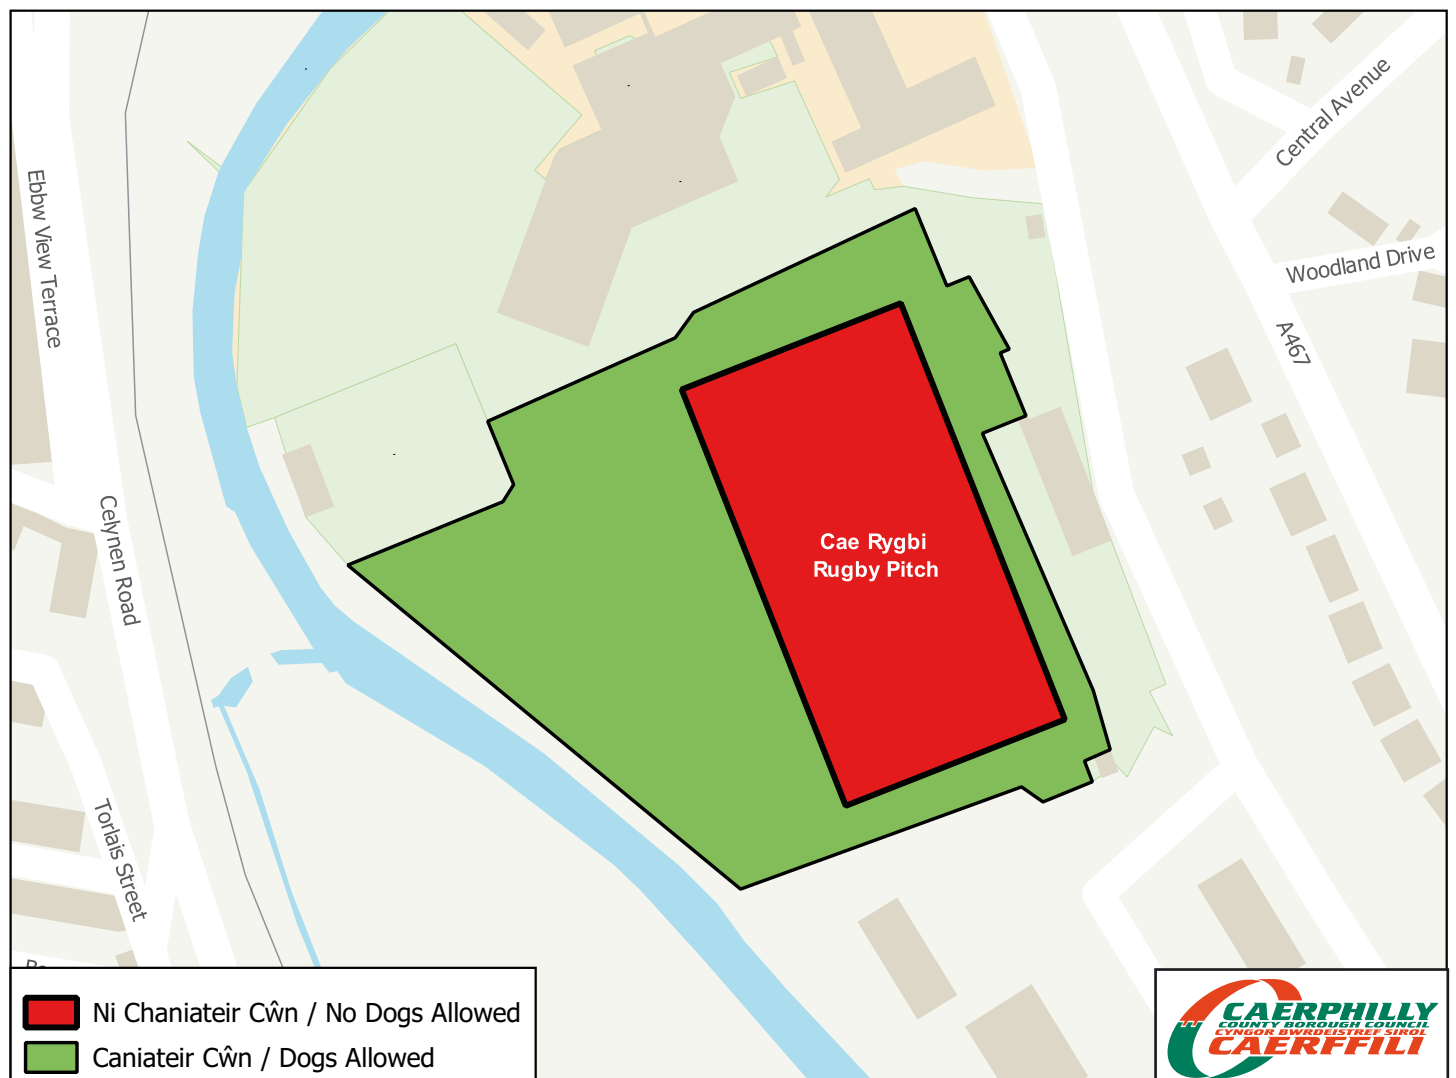

Cae Lles Trecelyn

GORCHYMYN DIOGELU MANNAU CYHOEDDUS (RHEOLI CŴN) 2020 DEDDF YMDDYGIAD GWRTHGYMDEITHASOL, TROSEDDU A PHLISMONA 2014

Mae croeso i gŵn yn y parc hwn O FEWN Y PARTHAU PRIODOL ond rhaid ichi godi baw eich ci ar ei ôl a chadw'ch ci o dan reolaeth ar bob adeg.

1. Codwch faw eich ci ar unwaith a rhoi'r baw yn y biniau gwastraff sydd ar gael.
2. Gofalwch fod bagiau cario'r baw ci gyda chi ar bob adeg.
3. Chaiff cŵn ddim bod ar y caeau chwaraeon na'r caeau chwarae, manau chwarae nac ar unrhyw nodweddion dŵr yn y parc.
4. Os bydd swyddog o'r Cyngor neu'r Heddlu yn gofyn i chi roi'ch ci ar dennyn, gwnewch hynny ar unwaith.

O beidio â dilyn y rheolau yma, mae'n bosibl y cewch chi hysbysiad cosb benodedig o £100.

Newbridge Welfare Ground

PUBLIC SPACES PROTECTION ORDER (DOG CONTROLS) 2020 ANTI-SOCIAL BEHAVIOUR, CRIME AND POLICING ACT 2014

Dogs are welcome in this Park WITHIN THE APPROPRIATE ZONES but you must clean up after your dog and keep your dog under control at all times.

1. Clean up after your dog immediately and dispose of the mess in the waste bins provided.
2. Always carry waste bags for your dog mess.
3. Dogs are not allowed on the sports or playing fields, play areas or on any water feature in the park.
4. If a Council or Police officer asks you to put your dog on a lead, please do so immediately.
  Failure to follow these rules may result in a fixed penalty notice of £100