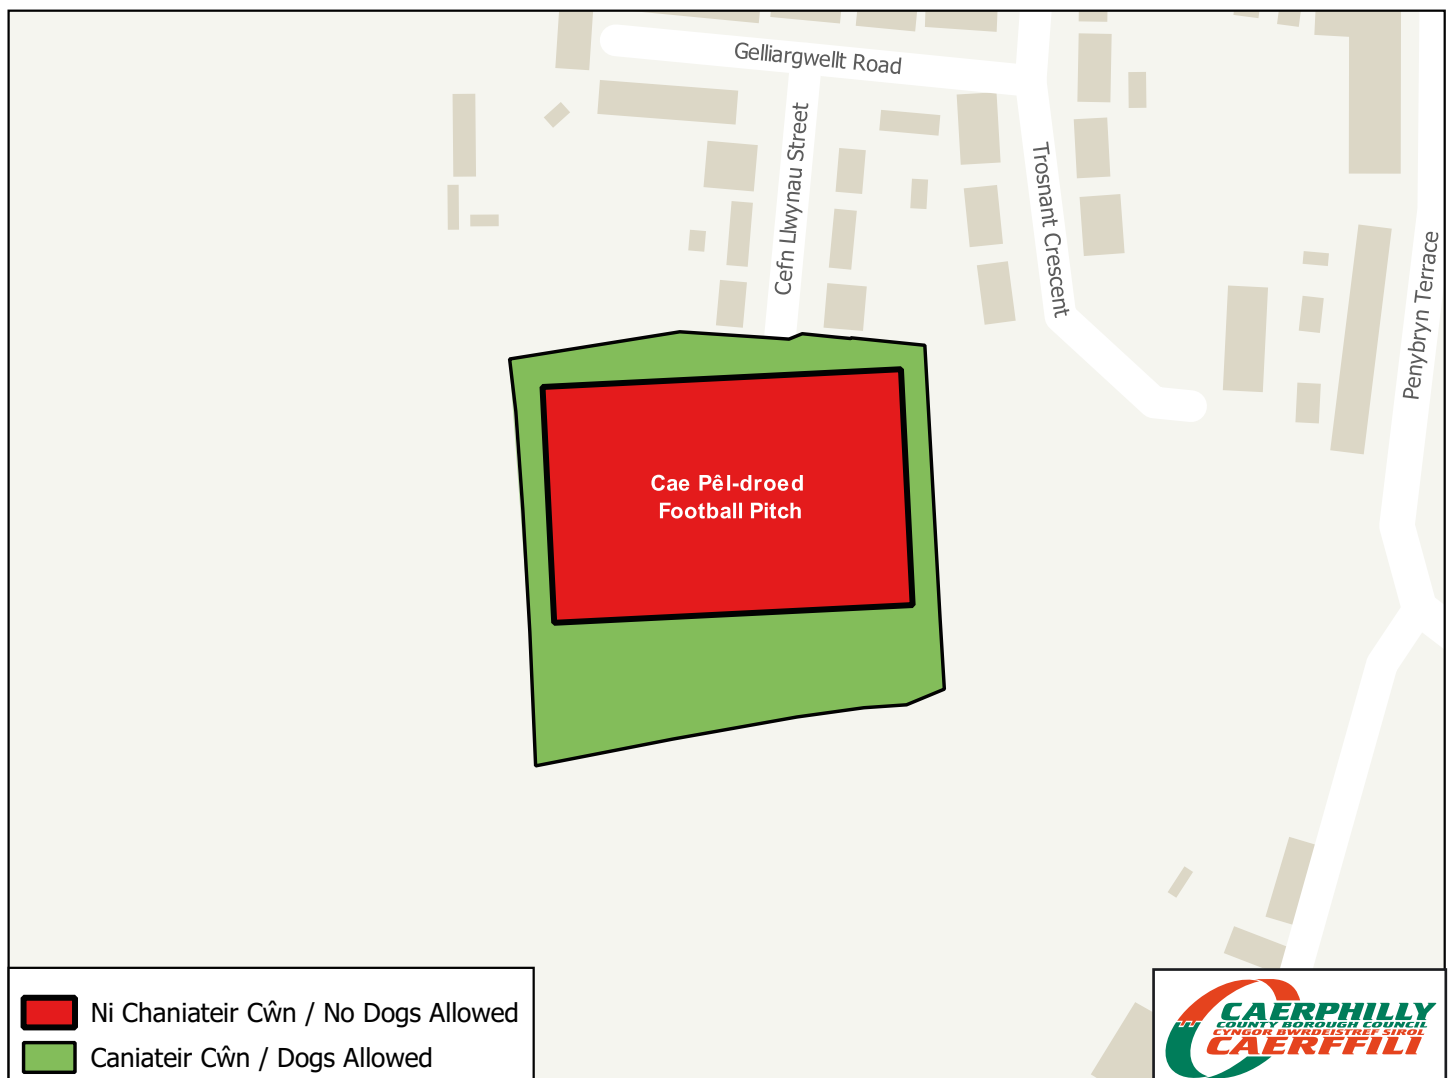

Cae Pêl-droed Pen-y-bryn

GORCHYMYN DIOGELU MANNAU CYHOEDDUS (RHEOLI CŴN) 2020 DEDDF YMDDYGIAD GWRTHGYMDEITHASOL, TROSEDDU A PHLISMONA 2014

Mae croeso i gŵn yn y parc hwn O FEWN Y PARTHAU PRIODOL ond rhaid ichi godi baw eich ci ar ei ôl a chadw'ch ci o dan reolaeth ar bob adeg.

1. Codwch faw eich ci ar unwaith a rhoi'r baw yn y biniau gwastraff sydd ar gael.
2. Gofalwch fod bagiau cario'r baw ci gyda chi ar bob adeg.
3. Chaiff cŵn ddim bod ar y caeau chwaraeon na'r caeau chwarae, manau chwarae nac ar unrhyw nodweddion dŵr yn y parc.
4. Os bydd swyddog o'r Cyngor neu'r Heddlu yn gofyn i chi roi'ch ci ar dennyn, gwnewch hynny ar unwaith.

O beidio â dilyn y rheolau yma, mae'n bosibl y cewch chi hysbysiad cosb benodedig o £100.

Penybryn Football Field

PUBLIC SPACES PROTECTION ORDER (DOG CONTROLS) 2020 ANTI-SOCIAL BEHAVIOUR, CRIME AND POLICING ACT 2014

Dogs are welcome in this Park WITHIN THE APPROPRIATE ZONES but you must clean up after your dog and keep your dog under control at all times.

1. Clean up after your dog immediately and dispose of the mess in the waste bins provided.
2. Always carry waste bags for your dog mess.
3. Dogs are not allowed on the sports or playing fields, play areas or on any water feature in the park.
4. If a Council or Police officer asks you to put your dog on a lead, please do so immediately.
  Failure to follow these rules may result in a fixed penalty notice of £100