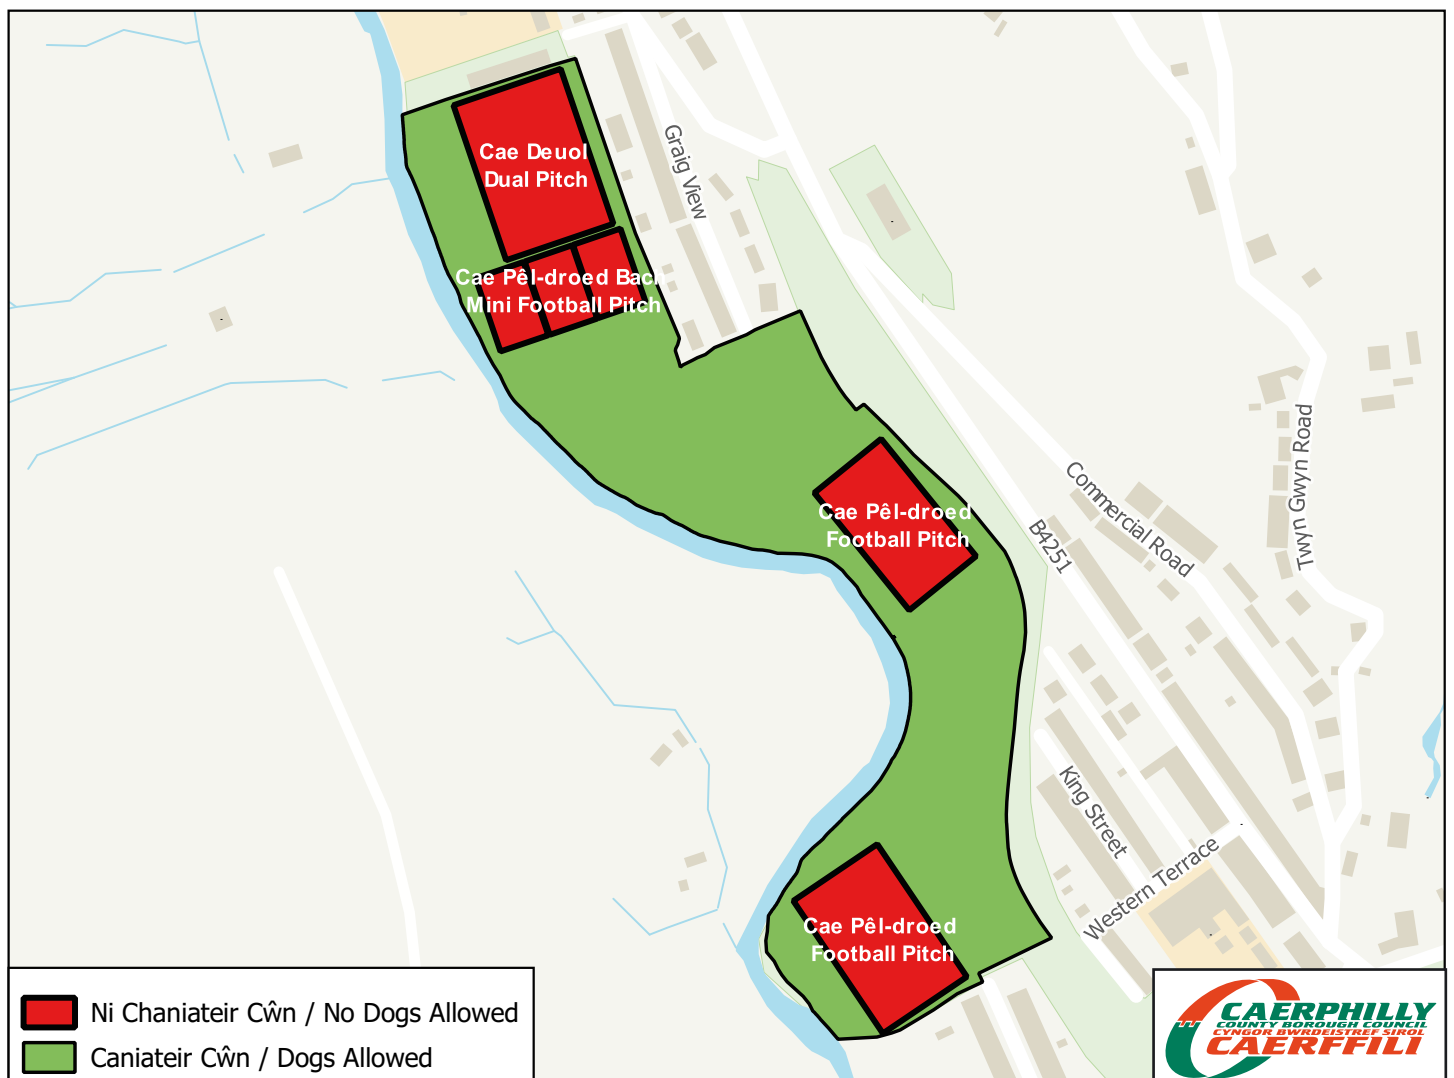

Cae Hamdden Ynys-ddu

GORCHYMYN DIOGELU MANNAU CYHOEDDUS (RHEOLI CŴN) 2020 DEDDF YMDDYGIAD GWRTHGYMDEITHASOL, TROSEDDU A PHLISMONA 2014

Mae croeso i gŵn yn y parc hwn O FEWN Y PARTHAU PRIODOL ond rhaid ichi godi baw eich ci ar ei ôl a chadw'ch ci o dan reolaeth ar bob adeg.

1. Codwch faw eich ci ar unwaith a rhoi'r baw yn y biniau gwastraff sydd ar gael.
2. Gofalwch fod bagiau cario'r baw ci gyda chi ar bob adeg.
3. Chaiff cŵn ddim bod ar y caeau chwaraeon na'r caeau chwarae, manau chwarae nac ar unrhyw nodweddion dŵr yn y parc.
4. Os bydd swyddog o'r Cyngor neu'r Heddlu yn gofyn i chi roi'ch ci ar dennyn, gwnewch hynny ar unwaith.

O beidio â dilyn y rheolau yma, mae'n bosibl y cewch chi hysbysiad cosb benodedig o £100.

Ynysddu Recreation Ground

PUBLIC SPACES PROTECTION ORDER (DOG CONTROLS) 2020 ANTI-SOCIAL BEHAVIOUR, CRIME AND POLICING ACT 2014

Dogs are welcome in this Park WITHIN THE APPROPRIATE ZONES but you must clean up after your dog and keep your dog under control at all times.

1. Clean up after your dog immediately and dispose of the mess in the waste bins provided.
2. Always carry waste bags for your dog mess.
3. Dogs are not allowed on the sports or playing fields, play areas or on any water feature in the park.
4. If a Council or Police officer asks you to put your dog on a lead, please do so immediately.
  Failure to follow these rules may result in a fixed penalty notice of £100