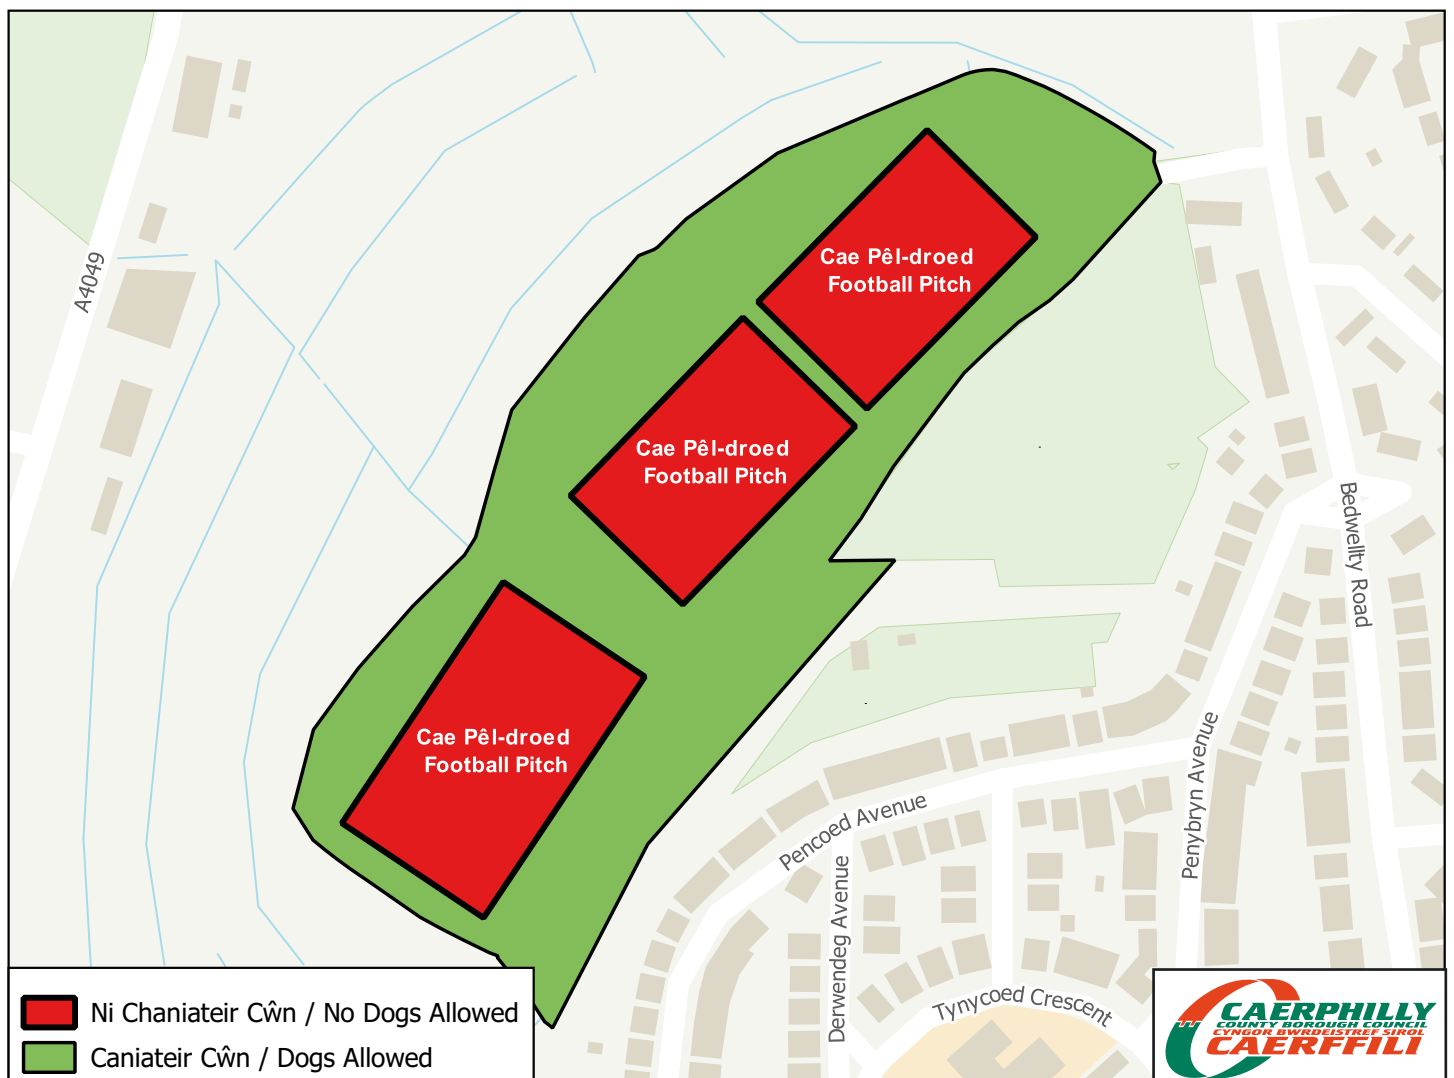

Caeau Chwarae Britannia

GORCHYMYN DIOGELU MANNAU CYHOEDDUS (RHEOLI CŴN) 2020 DEDDF YMDDYGIAD GWRTHGYMDEITHASOL, TROSEDDU A PHLISMONA 2014

Mae croeso i gŵn yn y parc hwn O FEWN Y PARTHAU PRIODOL ond rhaid ichi godi baw eich ci ar ei ôl a chadw'ch ci o dan reolaeth ar bob adeg.

1. Codwch faw eich ci ar unwaith a rhoi'r baw yn y biniau gwastraff sydd ar gael.
2. Gofalwch fod bagiau cario'r baw ci gyda chi ar bob adeg.
3. Chaiff cŵn ddim bod ar y caeau chwaraeon na'r caeau chwarae, manau chwarae nac ar unrhyw nodweddion dŵr yn y parc.
4. Os bydd swyddog o'r Cyngor neu'r Heddlu yn gofyn i chi roi'ch ci ar dennyn, gwnewch hynny ar unwaith.

O beidio â dilyn y rheolau yma, mae'n bosibl y cewch chi hysbysiad cosb benodedig o £100.

Britannia Playing Fields

PUBLIC SPACES PROTECTION ORDER (DOG CONTROLS) 2020 ANTI-SOCIAL BEHAVIOUR, CRIME AND POLICING ACT 2014

Dogs are welcome in this Park WITHIN THE APPROPRIATE ZONES but you must clean up after your dog and keep your dog under control at all times.

1. Clean up after your dog immediately and dispose of the mess in the waste bins provided.
2. Always carry waste bags for your dog mess.
3. Dogs are not allowed on the sports or playing fields, play areas or on any water feature in the park.
4. If a Council or Police officer asks you to put your dog on a lead, please do so immediately.

Failure to follow these rules may result in a fixed penalty notice of £100