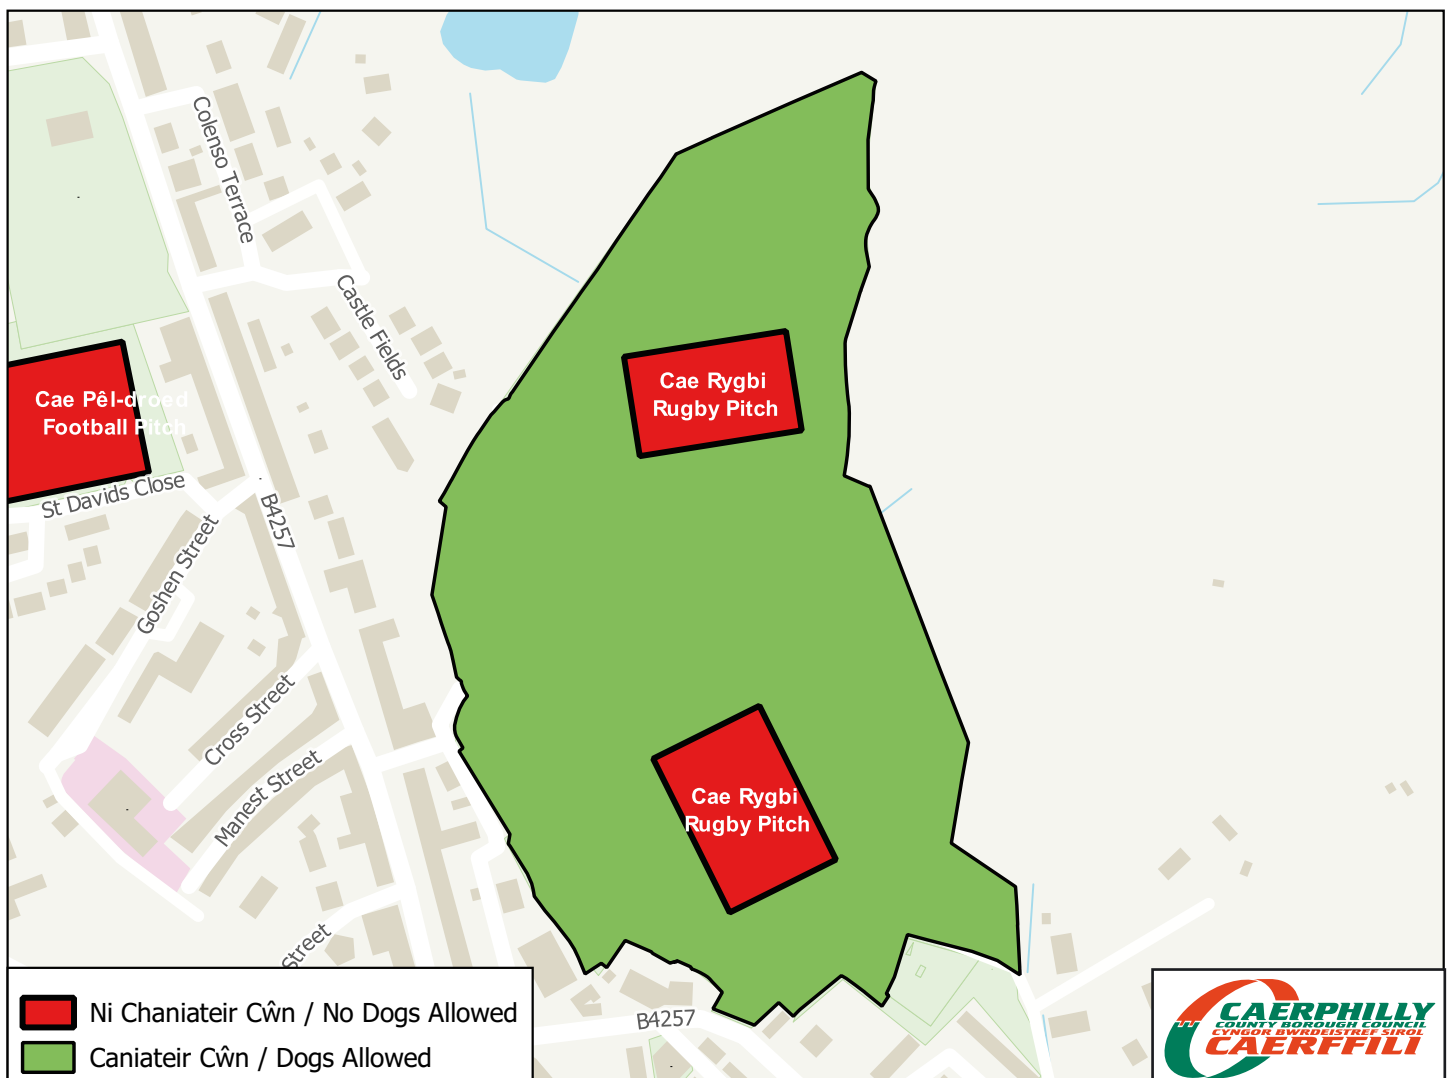

Parc Coffa Rhymni

GORCHYMYN DIOGELU MANNAU CYHOEDDUS (RHEOLI CŴN) 2020 DEDDF YMDDYGIAD GWRTHGYMDEITHASOL, TROSEDDU A PHLISMONA 2014

Mae croeso i gŵn yn y parc hwn O FEWN Y PARTHAU PRIODOL ond rhaid ichi godi baw eich ci ar ei ôl a chadw'ch ci o dan reolaeth ar bob adeg.

1. Codwch faw eich ci ar unwaith a rhoi'r baw yn y biniau gwastraff sydd ar gael.
2. Gofalwch fod bagiau cario'r baw ci gyda chi ar bob adeg.
3. Chaiff cŵn ddim bod ar y caeau chwaraeon na'r caeau chwarae, manau chwarae nac ar unrhyw nodweddion dŵr yn y parc.
4. Os bydd swyddog o'r Cyngor neu'r Heddlu yn gofyn i chi roi'ch ci ar dennyn, gwnewch hynny ar unwaith.

O beidio â dilyn y rheolau yma, mae'n bosibl y cewch chi hysbysiad cosb benodedig o £100.

Rhymney Memorial Park

PUBLIC SPACES PROTECTION ORDER (DOG CONTROLS) 2020 ANTI-SOCIAL BEHAVIOUR, CRIME AND POLICING ACT 2014

Dogs are welcome in this Park WITHIN THE APPROPRIATE ZONES but you must clean up after your dog and keep your dog under control at all times.

1. Clean up after your dog immediately and dispose of the mess in the waste bins provided.
2. Always carry waste bags for your dog mess.
3. Dogs are not allowed on the sports or playing fields, play areas or on any water feature in the park.
4. If a Council or Police officer asks you to put your dog on a lead, please do so immediately.
  Failure to follow these rules may result in a fixed penalty notice of £100