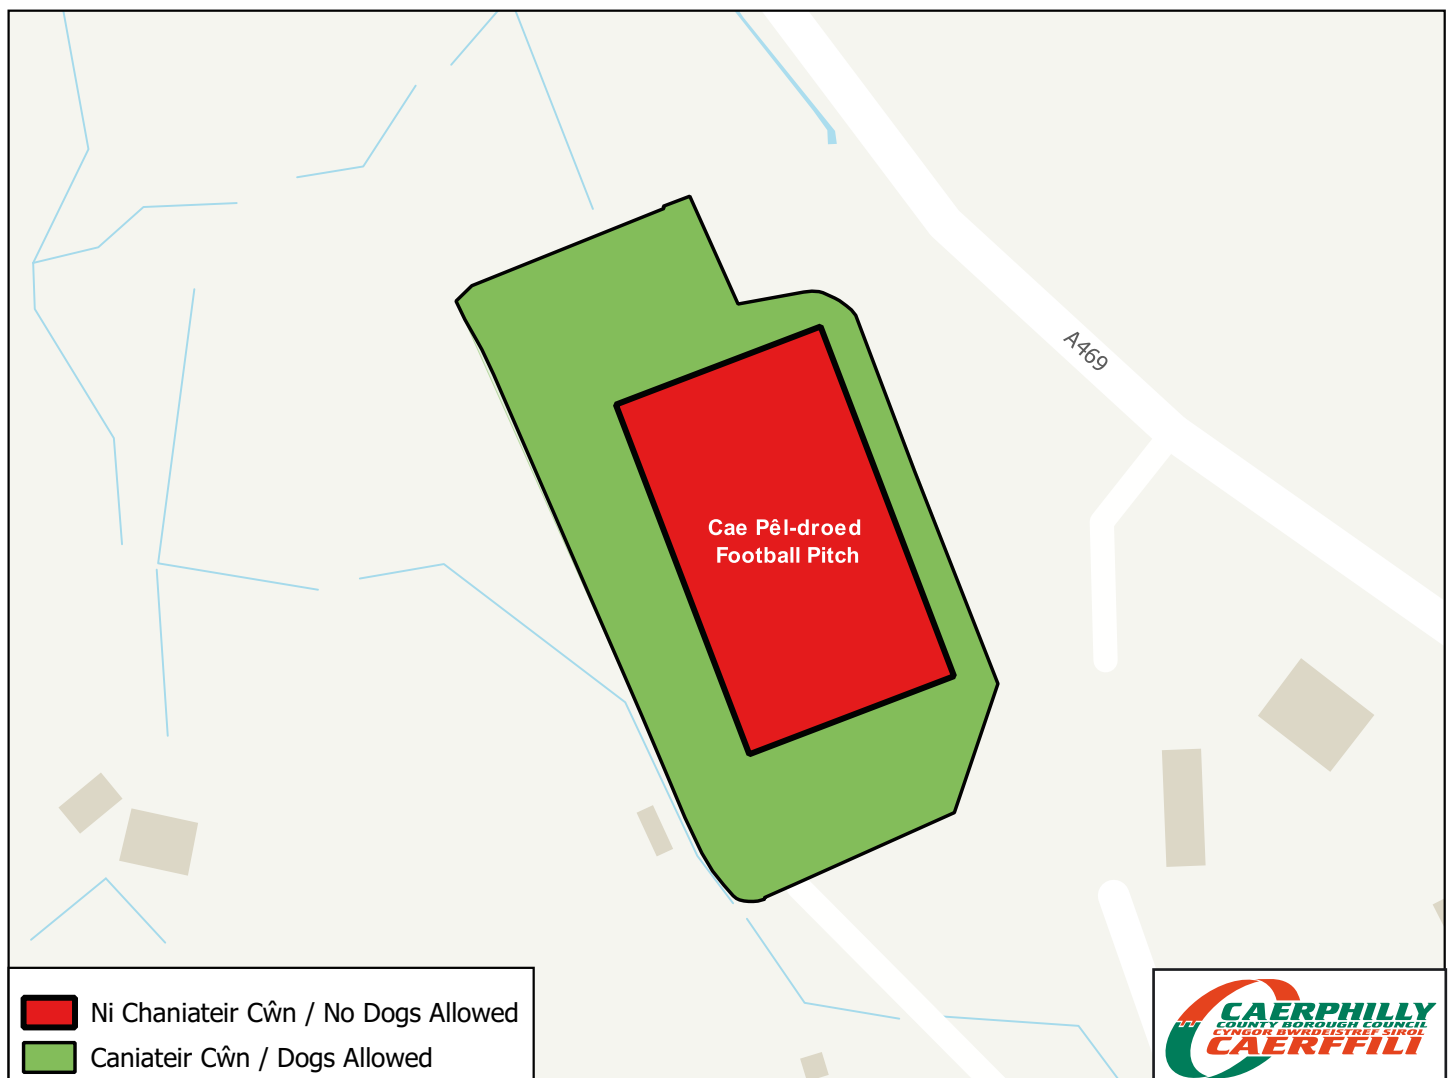

Cae Lles Pontlotyn

GORCHYMYN DIOGELU MANNAU CYHOEDDUS (RHEOLI CŴN) 2020 DEDDF YMDDYGIAD GWRTHGYMDEITHASOL, TROSEDDU A PHLISMONA 2014

Mae croeso i gŵn yn y parc hwn O FEWN Y PARTHAU PRIODOL ond rhaid ichi godi baw eich ci ar ei ôl a chadw'ch ci o dan reolaeth ar bob adeg.

1. Codwch faw eich ci ar unwaith a rhoi'r baw yn y biniau gwastraff sydd ar gael.
2. Gofalwch fod bagiau cario'r baw ci gyda chi ar bob adeg.
3. Chaiff cŵn ddim bod ar y caeau chwaraeon na'r caeau chwarae, manau chwarae nac ar unrhyw nodweddion dŵr yn y parc.
4. Os bydd swyddog o'r Cyngor neu'r Heddlu yn gofyn i chi roi'ch ci ar dennyn, gwnewch hynny ar unwaith.

O beidio â dilyn y rheolau yma, mae'n bosibl y cewch chi hysbysiad cosb benodedig o £100.

Pontlottyn Welfare Ground

PUBLIC SPACES PROTECTION ORDER (DOG CONTROLS) 2020 ANTI-SOCIAL BEHAVIOUR, CRIME AND POLICING ACT 2014

Dogs are welcome in this Park WITHIN THE APPROPRIATE ZONES but you must clean up after your dog and keep your dog under control at all times.

1. Clean up after your dog immediately and dispose of the mess in the waste bins provided.
2. Always carry waste bags for your dog mess.
3. Dogs are not allowed on the sports or playing fields, play areas or on any water feature in the park.
4. If a Council or Police officer asks you to put your dog on a lead, please do so immediately.
  Failure to follow these rules may result in a fixed penalty notice of £100