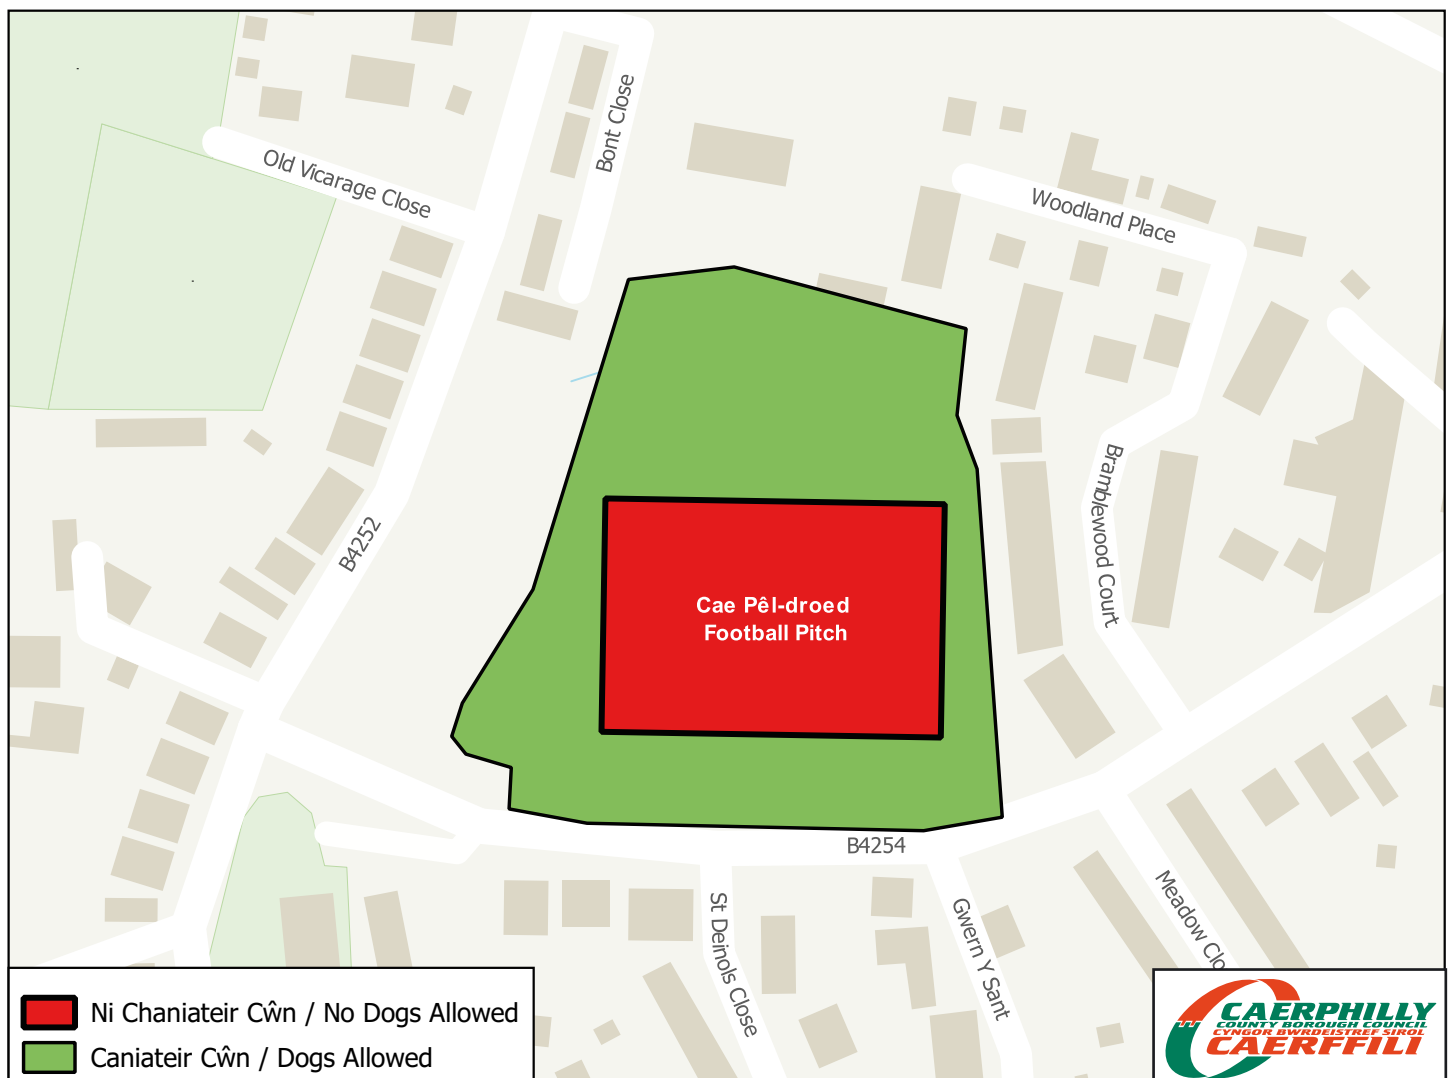

Cae Hamdden Dewi Sant

GORCHYMYN DIOGELU MANNAU CYHOEDDUS (RHEOLI CŴN) 2020 DEDDF YMDDYGIAD GWRTHGYMDEITHASOL, TROSEDDU A PHLISMONA 2014

Mae croeso i gŵn yn y parc hwn O FEWN Y PARTHAU PRIODOL ond rhaid ichi godi baw eich ci ar ei ôl a chadw'ch ci o dan reolaeth ar bob adeg.

1. Codwch faw eich ci ar unwaith a rhoi'r baw yn y biniau gwastraff sydd ar gael.
2. Gofalwch fod bagiau cario'r baw ci gyda chi ar bob adeg.
3. Chaiff cŵn ddim bod ar y caeau chwaraeon na'r caeau chwarae, manau chwarae nac ar unrhyw nodweddion dŵr yn y parc.
4. Os bydd swyddog o'r Cyngor neu'r Heddlu yn gofyn i chi roi'ch ci ar dennyn, gwnewch hynny ar unwaith.

O beidio â dilyn y rheolau yma, mae'n bosibl y cewch chi hysbysiad cosb benodedig o £100.

St David's Recreation Ground

PUBLIC SPACES PROTECTION ORDER (DOG CONTROLS) 2020 ANTI-SOCIAL BEHAVIOUR, CRIME AND POLICING ACT 2014

Dogs are welcome in this Park WITHIN THE APPROPRIATE ZONES but you must clean up after your dog and keep your dog under control at all times.

1. Clean up after your dog immediately and dispose of the mess in the waste bins provided.
2. Always carry waste bags for your dog mess.
3. Dogs are not allowed on the sports or playing fields, play areas or on any water feature in the park.
4. If a Council or Police officer asks you to put your dog on a lead, please do so immediately.
  Failure to follow these rules may result in a fixed penalty notice of £100