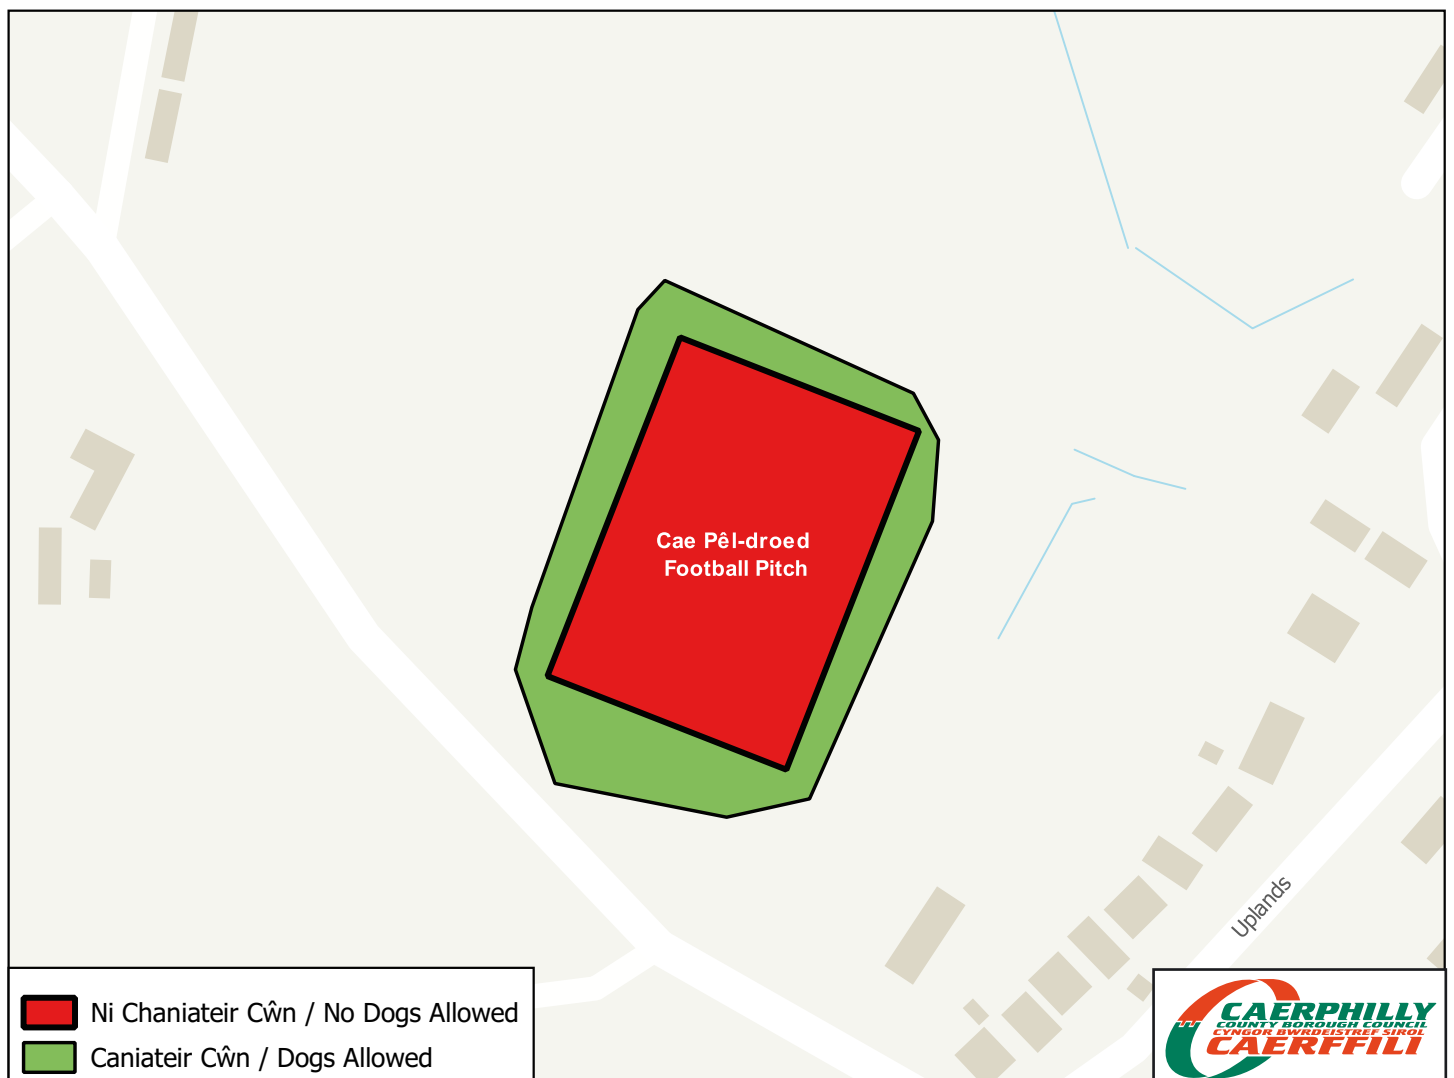

Parc Llwyn, Treowen

**GORCHYMYN DIOGELU MANNAU
CYHOEDDUS (RHEOLI CŴN) 2020
DEDDF YMDDYGIAD
GWRTHGYMDEITHASOL, TROSEDDU
A PHLISMONA 2014**

Mae croeso i gŵn yn y parc hwn O FEWN Y PARTHAU PRIODOL ond rhaid ichi godi baw eich ci ar ei ôl a chadw'ch ci o dan reolaeth ar bob adeg.

1. Codwch faw eich ci ar unwaith a rhoi'r baw yn y biniau gwastraff sydd ar gael.
2. Gofalwch fod bagiau cario'r baw ci gyda chi ar bob adeg.
3. Chaiff cŵn ddim bod ar y caeau chwaraeon na'r caeau chwarae, manau chwarae nac ar unrhyw nodweddion dŵr yn y parc.
4. Os bydd swyddog o'r Cyngor neu'r Heddlu yn gofyn i chi roi'ch ci ar dennyn, gwnewch hynny ar unwaith.

O beidio â dilyn y rheolau yma, mae'n bosibl y cewch chi hysbysiad cosb benodedig o £100.

Bush Park, Treowen

**PUBLIC SPACES PROTECTION ORDER
(DOG CONTROLS) 2020
ANTI-SOCIAL BEHAVIOUR, CRIME
AND POLICING ACT 2014**

Dogs are welcome in this Park WITHIN THE APPROPRIATE ZONES but you must clean up after your dog and keep your dog under control at all times.

1. Clean up after your dog immediately and dispose of the mess in the waste bins provided.
2. Always carry waste bags for your dog mess.
3. Dogs are not allowed on the sports or playing fields, play areas or on any water feature in the park.
4. If a Council or Police officer asks you to put your dog on a lead, please do so immediately.
  Failure to follow these rules may result in a fixed penalty notice of £100