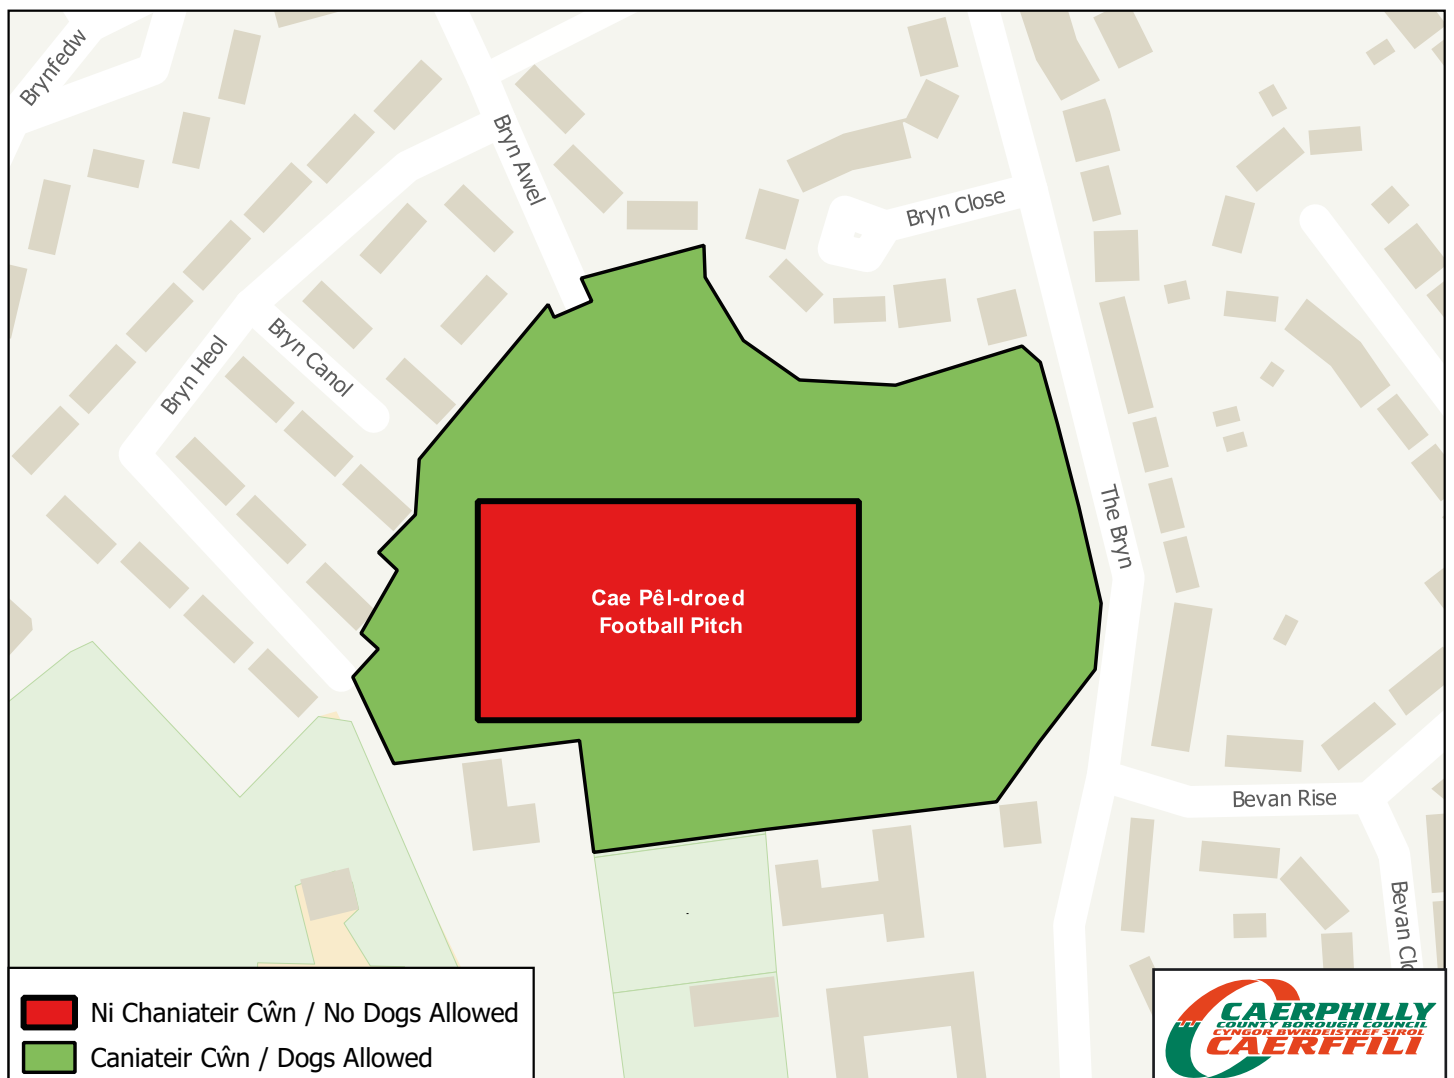

Cae Bryn, Bedwas

**GORCHYMYN DIOGELU MANNAU
CYHOEDDUS (RHEOLI CŴN) 2020
DEDDF YMDDYGIAD
GWRTHGYMDEITHASOL, TROSEDDU
A PHLISMONA 2014**

Mae croeso i gŵn yn y parc hwn O FEWN Y PARTHAU PRIODOL ond rhaid ichi godi baw eich ci ar ei ôl a chadw'ch ci o dan reolaeth ar bob adeg.

1. Codwch faw eich ci ar unwaith a rhoi'r baw yn y biniau gwastraff sydd ar gael.
2. Gofalwch fod bagiau cario'r baw ci gyda chi ar bob adeg.
3. Chaiff cŵn ddim bod ar y caeau chwaraeon na'r caeau chwarae, manau chwarae nac ar unrhyw nodweddion dŵr yn y parc.
4. Os bydd swyddog o'r Cyngor neu'r Heddlu yn gofyn i chi roi'ch ci ar dennyn, gwnewch hynny ar unwaith.

O beidio â dilyn y rheolau yma, mae'n bosibl y cewch chi hysbysiad cosb benodedig o £100.

Bryn Field, Bedwas

**PUBLIC SPACES PROTECTION ORDER
(DOG CONTROLS) 2020
ANTI-SOCIAL BEHAVIOUR, CRIME
AND POLICING ACT 2014**

Dogs are welcome in this Park WITHIN THE APPROPRIATE ZONES but you must clean up after your dog and keep your dog under control at all times.

1. Clean up after your dog immediately and dispose of the mess in the waste bins provided.
2. Always carry waste bags for your dog mess.
3. Dogs are not allowed on the sports or playing fields, play areas or on any water feature in the park.
4. If a Council or Police officer asks you to put your dog on a lead, please do so immediately.
  Failure to follow these rules may result in a fixed penalty notice of £100