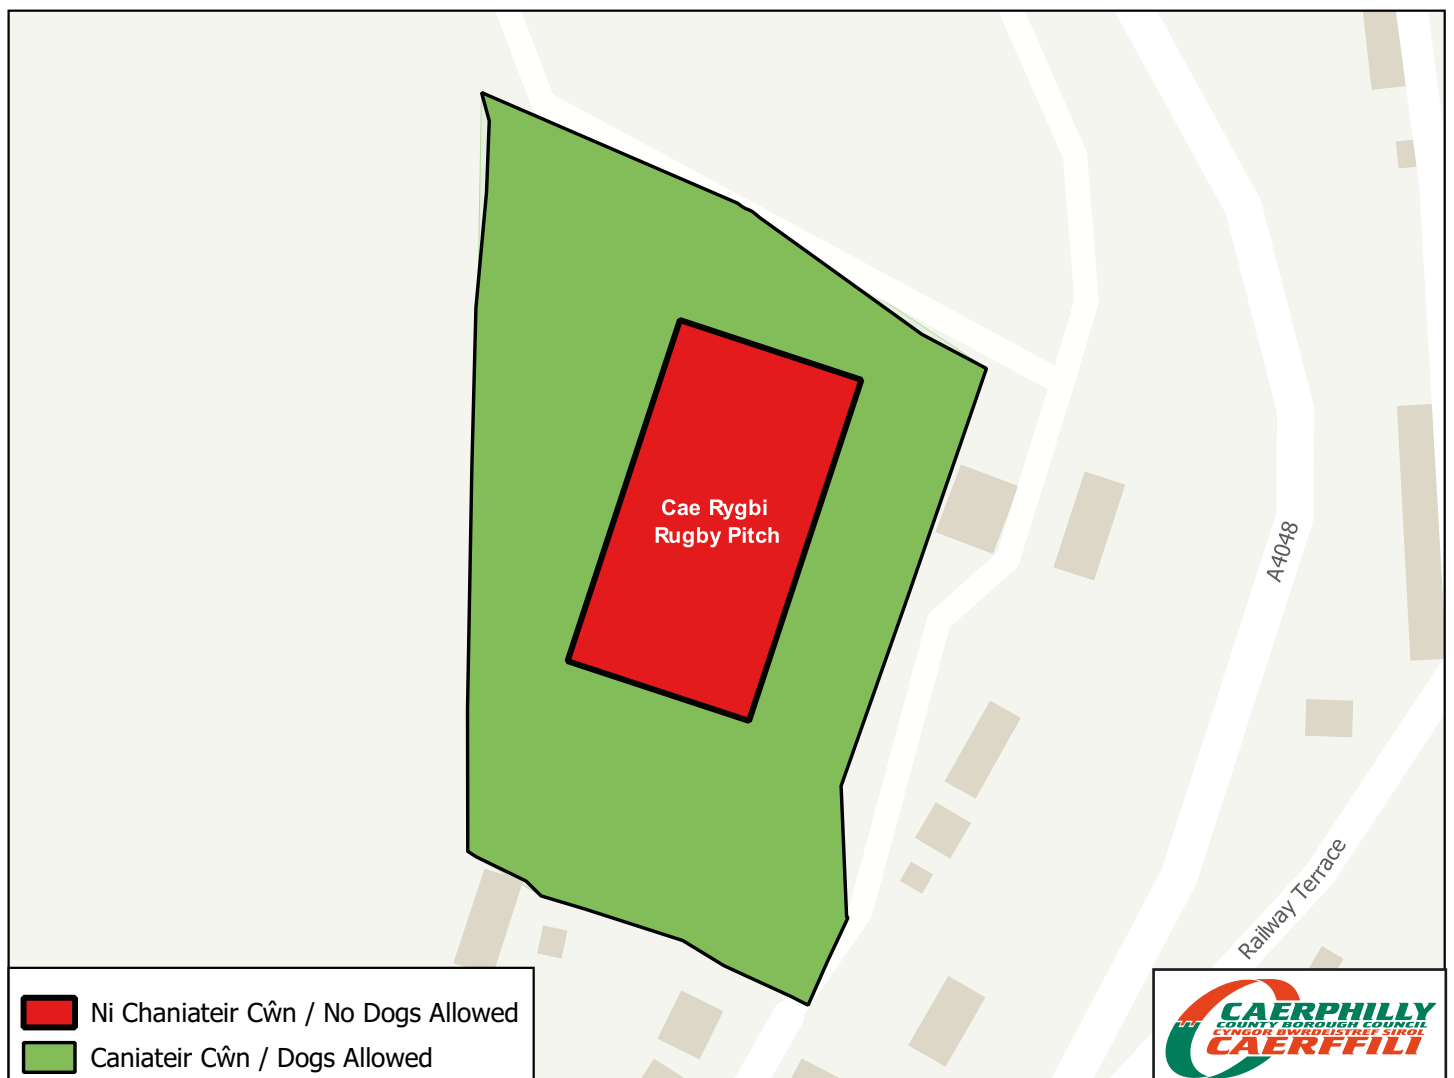

Cae Hamdden Llwyncelyn

GORCHYMYN DIOGELU MANNAU CYHOEDDUS (RHEOLI CŴN) 2020 DEDDF YMDDYGIAD GWRTHGYMDEITHASOL, TROSEDDU A PHLISMONA 2014

Mae croeso i gŵn yn y parc hwn O FEWN Y PARTHAU PRIODOL ond rhaid ichi godi baw eich ci ar ei ôl a chadw'ch ci o dan reolaeth ar bob adeg.

1. Codwch faw eich ci ar unwaith a rhoi'r baw yn y biniau gwastraff sydd ar gael.
2. Gofalwch fod bagiau cario'r baw ci gyda chi ar bob adeg.
3. Chaiff cŵn ddim bod ar y caeau chwaraeon na'r caeau chwarae, manau chwarae nac ar unrhyw nodweddion dŵr yn y parc.
4. Os bydd swyddog o'r Cyngor neu'r Heddlu yn gofyn i chi roi'ch ci ar dennyn, gwnewch hynny ar unwaith.

O beidio â dilyn y rheolau yma, mae'n bosibl y cewch chi hysbysiad cosb benodedig o £100.

Hollybush Recreation Ground

PUBLIC SPACES PROTECTION ORDER (DOG CONTROLS) 2020 ANTI-SOCIAL BEHAVIOUR, CRIME AND POLICING ACT 2014

Dogs are welcome in this Park WITHIN THE APPROPRIATE ZONES but you must clean up after your dog and keep your dog under control at all times.

1. Clean up after your dog immediately and dispose of the mess in the waste bins provided.
2. Always carry waste bags for your dog mess.
3. Dogs are not allowed on the sports or playing fields, play areas or on any water feature in the park.
4. If a Council or Police officer asks you to put your dog on a lead, please do so immediately.
  Failure to follow these rules may result in a fixed penalty notice of £100