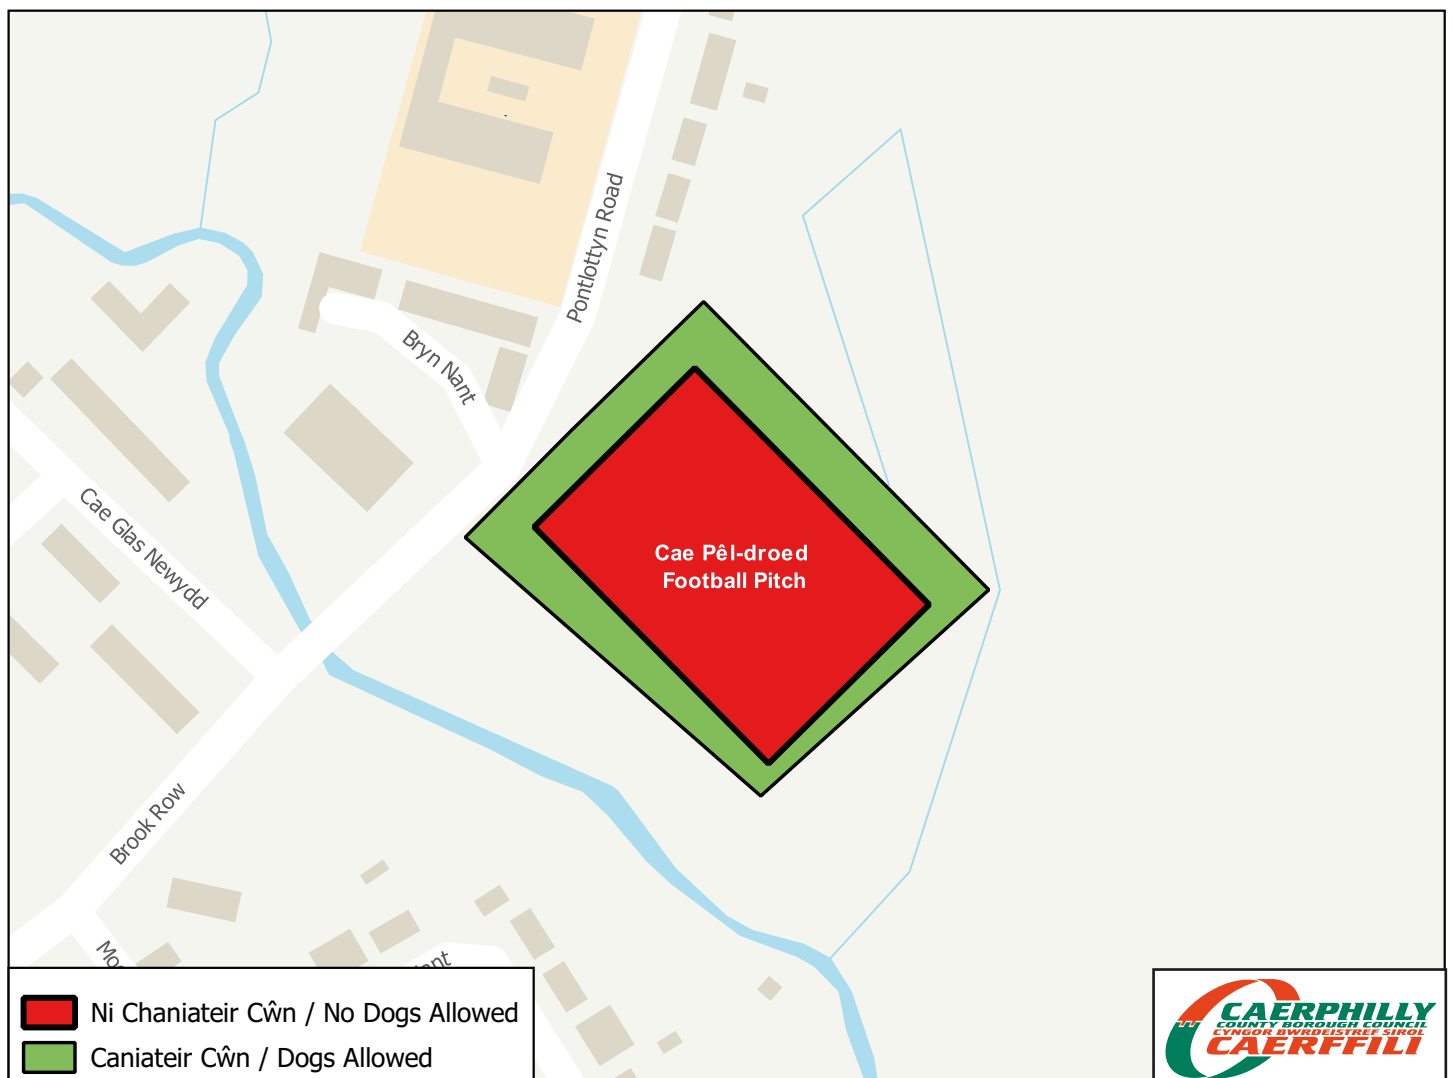

Cae Pêl-droed Fochriw

GORCHYMYN DIOGELU MANNAU CYHOEDDUS (RHEOLI CŴN) 2020 DEDDF YMDDYGIAD GWRTHGYMDEITHASOL, TROSEDDU A PHLISMONA 2014

Mae croeso i gŵn yn y parc hwn O FEWN Y PARTHAU PRIODOL ond rhaid ichi godi baw eich ci ar ei ôl a chadw'ch ci o dan reolaeth ar bob adeg.

1. Codwch faw eich ci ar unwaith a rhoi'r baw yn y biniau gwastraff sydd ar gael.
2. Gofalwch fod bagiau cario'r baw ci gyda chi ar bob adeg.
3. Chaiff cŵn ddim bod ar y caeau chwaraeon na'r caeau chwarae, manau chwarae nac ar unrhyw nodweddion dŵr yn y parc.
4. Os bydd swyddog o'r Cyngor neu'r Heddlu yn gofyn i chi roi'ch ci ar dennyn, gwnewch hynny ar unwaith.

O beidio â dilyn y rheolau yma, mae'n bosibl y cewch chi hysbysiad cosb benodedig o £100.

Fochriw Football Field

PUBLIC SPACES PROTECTION ORDER (DOG CONTROLS) 2020 ANTI-SOCIAL BEHAVIOUR, CRIME AND POLICING ACT 2014

Dogs are welcome in this Park WITHIN THE APPROPRIATE ZONES but you must clean up after your dog and keep your dog under control at all times.

1. Clean up after your dog immediately and dispose of the mess in the waste bins provided.
2. Always carry waste bags for your dog mess.
3. Dogs are not allowed on the sports or playing fields, play areas or on any water feature in the park.
4. If a Council or Police officer asks you to put your dog on a lead, please do so immediately.
  Failure to follow these rules may result in a fixed penalty notice of £100