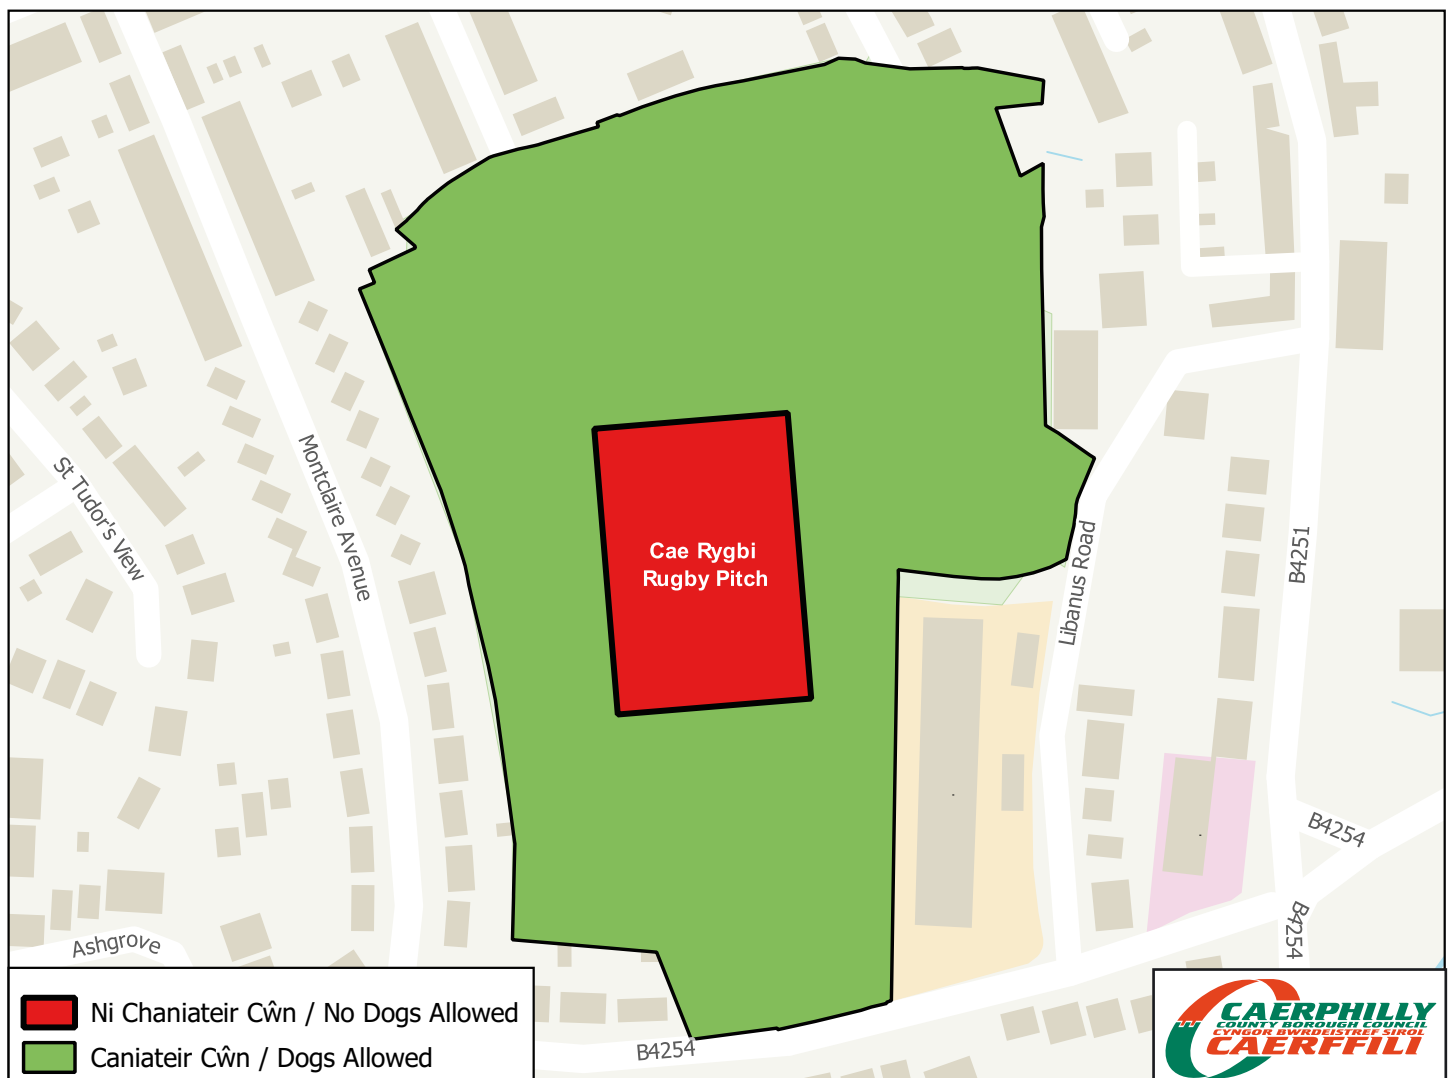

Cae Hamdden Libanus

GORCHYMYN DIOGELU MANNAU CYHOEDDUS (RHEOLI CŴN) 2020 DEDDF YMDDYGIAD GWRTHGYMDEITHASOL, TROSEDDU A PHLISMONA 2014

Mae croeso i gŵn yn y parc hwn O FEWN Y PARTHAU PRIODOL ond rhaid ichi godi baw eich ci ar ei ôl a chadw'ch ci o dan reolaeth ar bob adeg.

1. Codwch faw eich ci ar unwaith a rhoi'r baw yn y biniau gwastraff sydd ar gael.
2. Gofalwch fod bagiau cario'r baw ci gyda chi ar bob adeg.
3. Chaiff cŵn ddim bod ar y caeau chwaraeon na'r caeau chwarae, manau chwarae nac ar unrhyw nodweddion dŵr yn y parc.
4. Os bydd swyddog o'r Cyngor neu'r Heddlu yn gofyn i chi roi'ch ci ar dennyn, gwnewch hynny ar unwaith.

O beidio â dilyn y rheolau yma, mae'n bosibl y cewch chi hysbysiad cosb benodedig o £100.

Libanus Recreation Ground

PUBLIC SPACES PROTECTION ORDER (DOG CONTROLS) 2020 ANTI-SOCIAL BEHAVIOUR, CRIME AND POLICING ACT 2014

Dogs are welcome in this Park WITHIN THE APPROPRIATE ZONES but you must clean up after your dog and keep your dog under control at all times.

1. Clean up after your dog immediately and dispose of the mess in the waste bins provided.
2. Always carry waste bags for your dog mess.
3. Dogs are not allowed on the sports or playing fields, play areas or on any water feature in the park.
4. If a Council or Police officer asks you to put your dog on a lead, please do so immediately.

Failure to follow these rules may result in a fixed penalty notice of £100