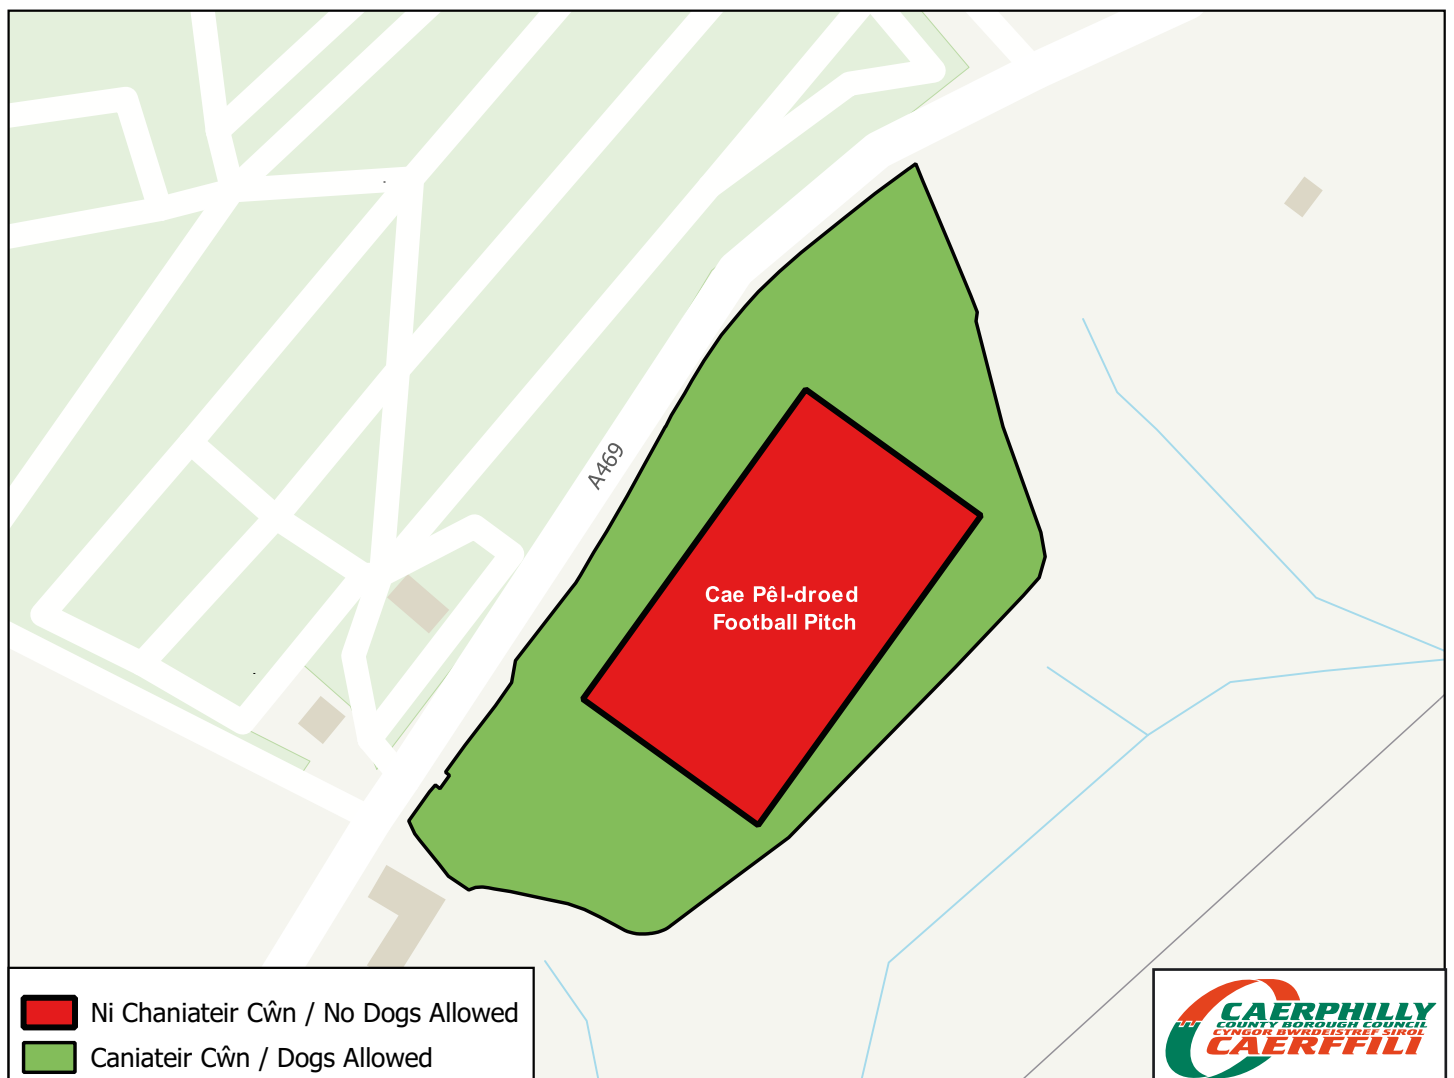

Cae Lles Brithdir

GORCHYMYN DIOGELU MANNAU CYHOEDDUS (RHEOLI CŴN) 2020 DEDDF YMDDYGIAD GWRTHGYMDEITHASOL, TROSEDDU A PHLISMONA 2014

Mae croeso i gŵn yn y parc hwn O FEWN Y PARTHAU PRIODOL ond rhaid ichi godi baw eich ci ar ei ôl a chadw'ch ci o dan reolaeth ar bob adeg.

1. Codwch faw eich ci ar unwaith a rhoi'r baw yn y biniau gwastraff sydd ar gael.
2. Gofalwch fod bagiau cario'r baw ci gyda chi ar bob adeg.
3. Chaiff cŵn ddim bod ar y caeau chwaraeon na'r caeau chwarae, manau chwarae nac ar unrhyw nodweddion dŵr yn y parc.
4. Os bydd swyddog o'r Cyngor neu'r Heddlu yn gofyn i chi roi'ch ci ar dennyn, gwnewch hynny ar unwaith.

O beidio â dilyn y rheolau yma, mae'n bosibl y cewch chi hysbysiad cosb benodedig o £100.

Brithdir Welfare Ground

PUBLIC SPACES PROTECTION ORDER (DOG CONTROLS) 2020 ANTI-SOCIAL BEHAVIOUR, CRIME AND POLICING ACT 2014

Dogs are welcome in this Park WITHIN THE APPROPRIATE ZONES but you must clean up after your dog and keep your dog under control at all times.

1. Clean up after your dog immediately and dispose of the mess in the waste bins provided.
2. Always carry waste bags for your dog mess.
3. Dogs are not allowed on the sports or playing fields, play areas or on any water feature in the park.
4. If a Council or Police officer asks you to put your dog on a lead, please do so immediately.
  Failure to follow these rules may result in a fixed penalty notice of £100