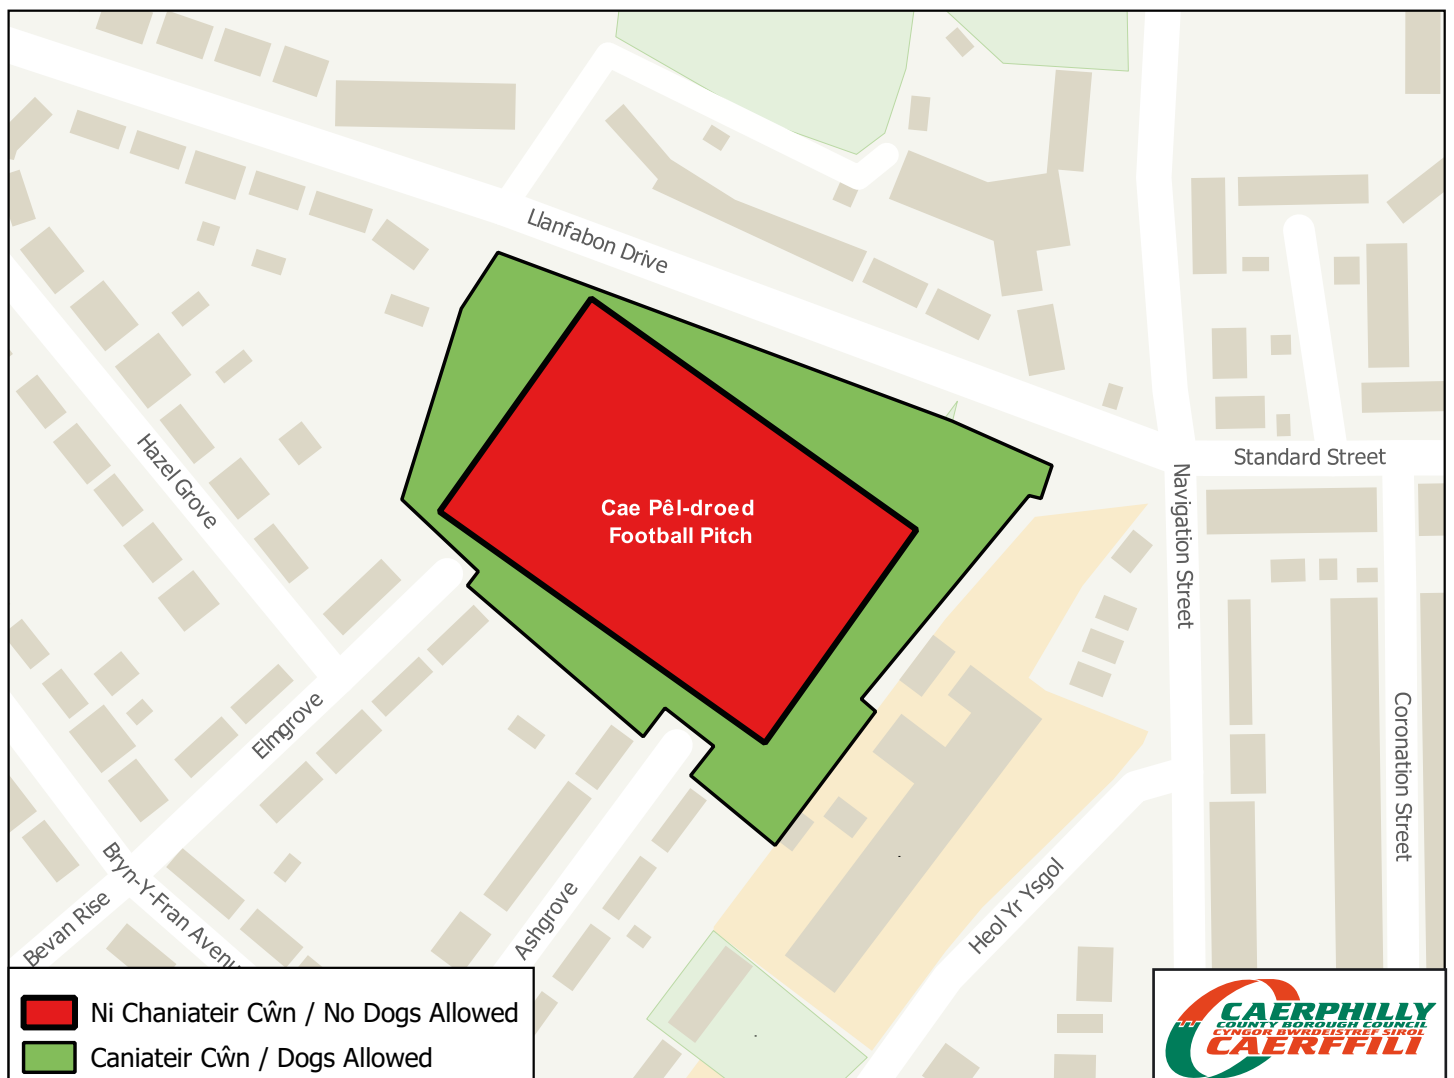

Cae Chwarae Llanfabon

GORCHYMYN DIOGELU MANNAU CYHOEDDUS (RHEOLI CŴN) 2020 DEDDF YMDDYGIAD GWRTHGYMDEITHASOL, TROSEDDU A PHLISMONA 2014

Mae croeso i gŵn yn y parc hwn O FEWN Y PARTHAU PRIODOL ond rhaid ichi godi baw eich ci ar ei ôl a chadw'ch ci o dan reolaeth ar bob adeg.

1. Codwch faw eich ci ar unwaith a rhoi'r baw yn y biniau gwastraff sydd ar gael.
2. Gofalwch fod bagiau cario'r baw ci gyda chi ar bob adeg.
3. Chaiff cŵn ddim bod ar y caeau chwaraeon na'r caeau chwarae, manau chwarae nac ar unrhyw nodweddion dŵr yn y parc.
4. Os bydd swyddog o'r Cyngor neu'r Heddlu yn gofyn i chi roi'ch ci ar dennyn, gwnewch hynny ar unwaith.

O beidio â dilyn y rheolau yma, mae'n bosibl y cewch chi hysbysiad cosb benodedig o £100.

Llanfabon Playing Field

PUBLIC SPACES PROTECTION ORDER (DOG CONTROLS) 2020 ANTI-SOCIAL BEHAVIOUR, CRIME AND POLICING ACT 2014

Dogs are welcome in this Park WITHIN THE APPROPRIATE ZONES but you must clean up after your dog and keep your dog under control at all times.

1. Clean up after your dog immediately and dispose of the mess in the waste bins provided.
2. Always carry waste bags for your dog mess.
3. Dogs are not allowed on the sports or playing fields, play areas or on any water feature in the park.
4. If a Council or Police officer asks you to put your dog on a lead, please do so immediately.
  Failure to follow these rules may result in a fixed penalty notice of £100