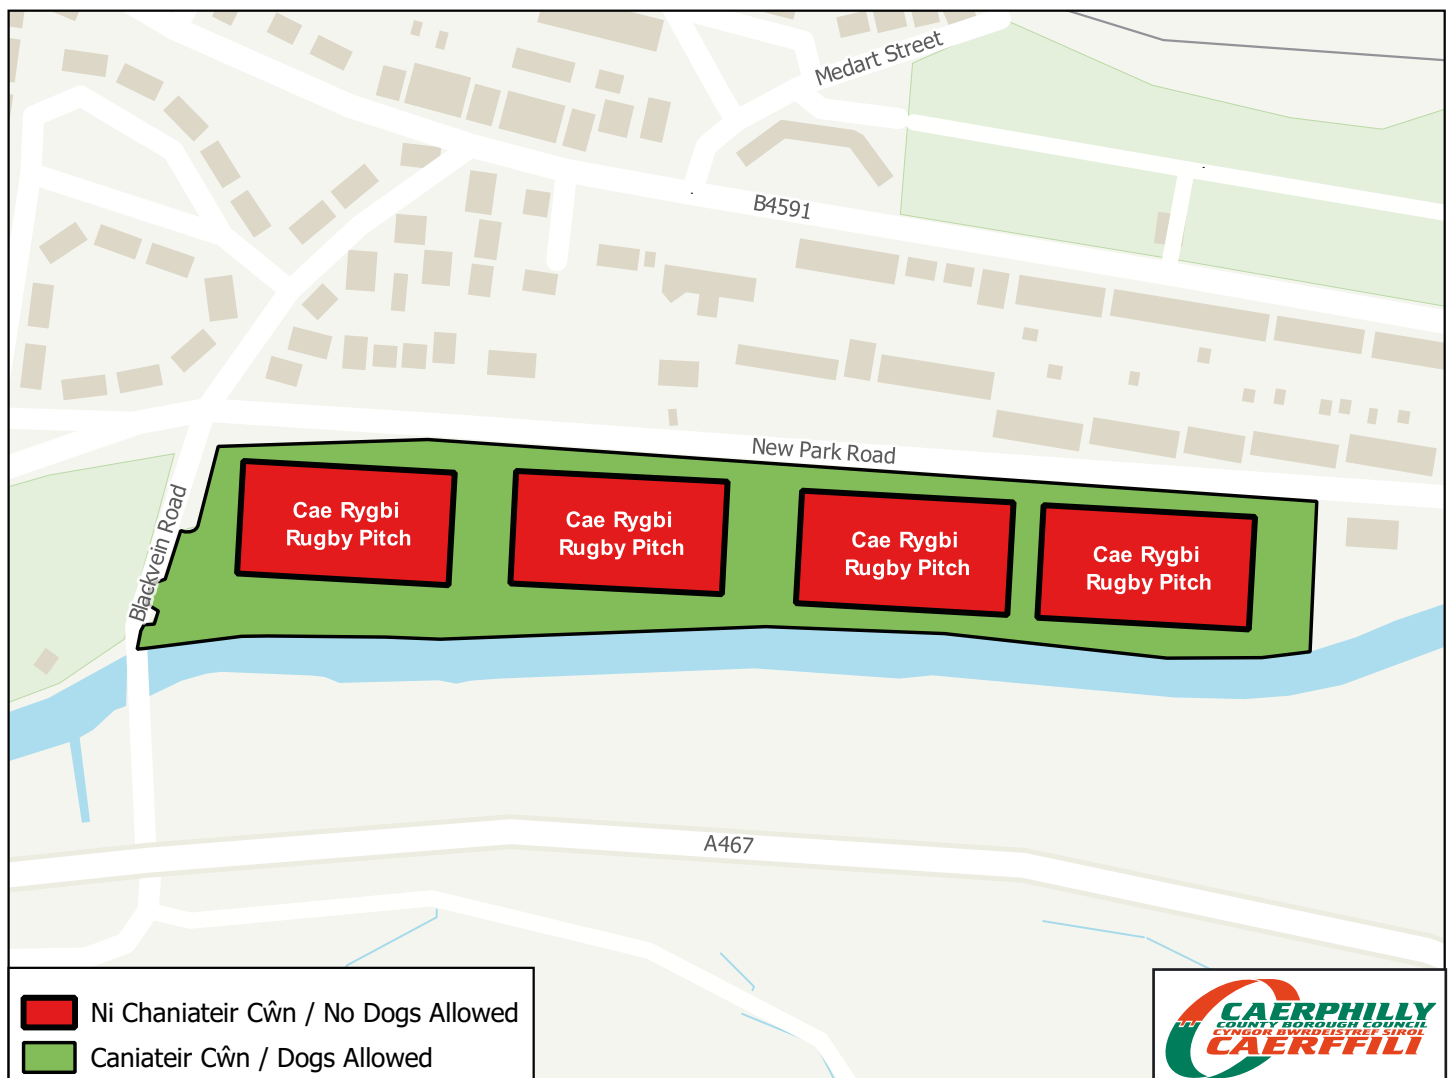

Caeau'r Orsaf Dàn, Crosskeys

GORCHYMYN DIOGELU MANNAU CYHOEDDUS (RHEOLI CŴN) 2020 DEDDF YMDDYGIAD GWRTHGYMDEITHASOL, TROSEDDU A PHLISMONA 2014

Mae croeso i gŵn yn y parc hwn O FEWN Y PARTHAU PRIODOL ond rhaid ichi godi baw eich ci ar ei ôl a chadw'ch ci o dan reolaeth ar bob adeg.

1. Codwch faw eich ci ar unwaith a rhoi'r baw yn y biniau gwastraff sydd ar gael.
2. Gofalwch fod bagiau cario'r baw ci gyda chi ar bob adeg.
3. Chaiff cŵn ddim bod ar y caeau chwaraeon na'r caeau chwarae, manau chwarae nac ar unrhyw nodweddion dŵr yn y parc.
4. Os bydd swyddog o'r Cyngor neu'r Heddlu yn gofyn i chi roi'ch ci ar dennyn, gwnewch hynny ar unwaith.

O beidio â dilyn y rheolau yma, mae'n bosibl y cewch chi hysbysiad cosb benodedig o £100.

Fire Station Fields, Crosskeys

PUBLIC SPACES PROTECTION ORDER (DOG CONTROLS) 2020 ANTI-SOCIAL BEHAVIOUR, CRIME AND POLICING ACT 2014

Dogs are welcome in this Park WITHIN THE APPROPRIATE ZONES but you must clean up after your dog and keep your dog under control at all times.

1. Clean up after your dog immediately and dispose of the mess in the waste bins provided.
2. Always carry waste bags for your dog mess.
3. Dogs are not allowed on the sports or playing fields, play areas or on any water feature in the park.
4. If a Council or Police officer asks you to put your dog on a lead, please do so immediately.

Failure to follow these rules may result in a fixed penalty notice of £100

Ni Chaniateir Cŵn / No Dogs Allowed
 Caniateir Cŵn / Dogs Allowed